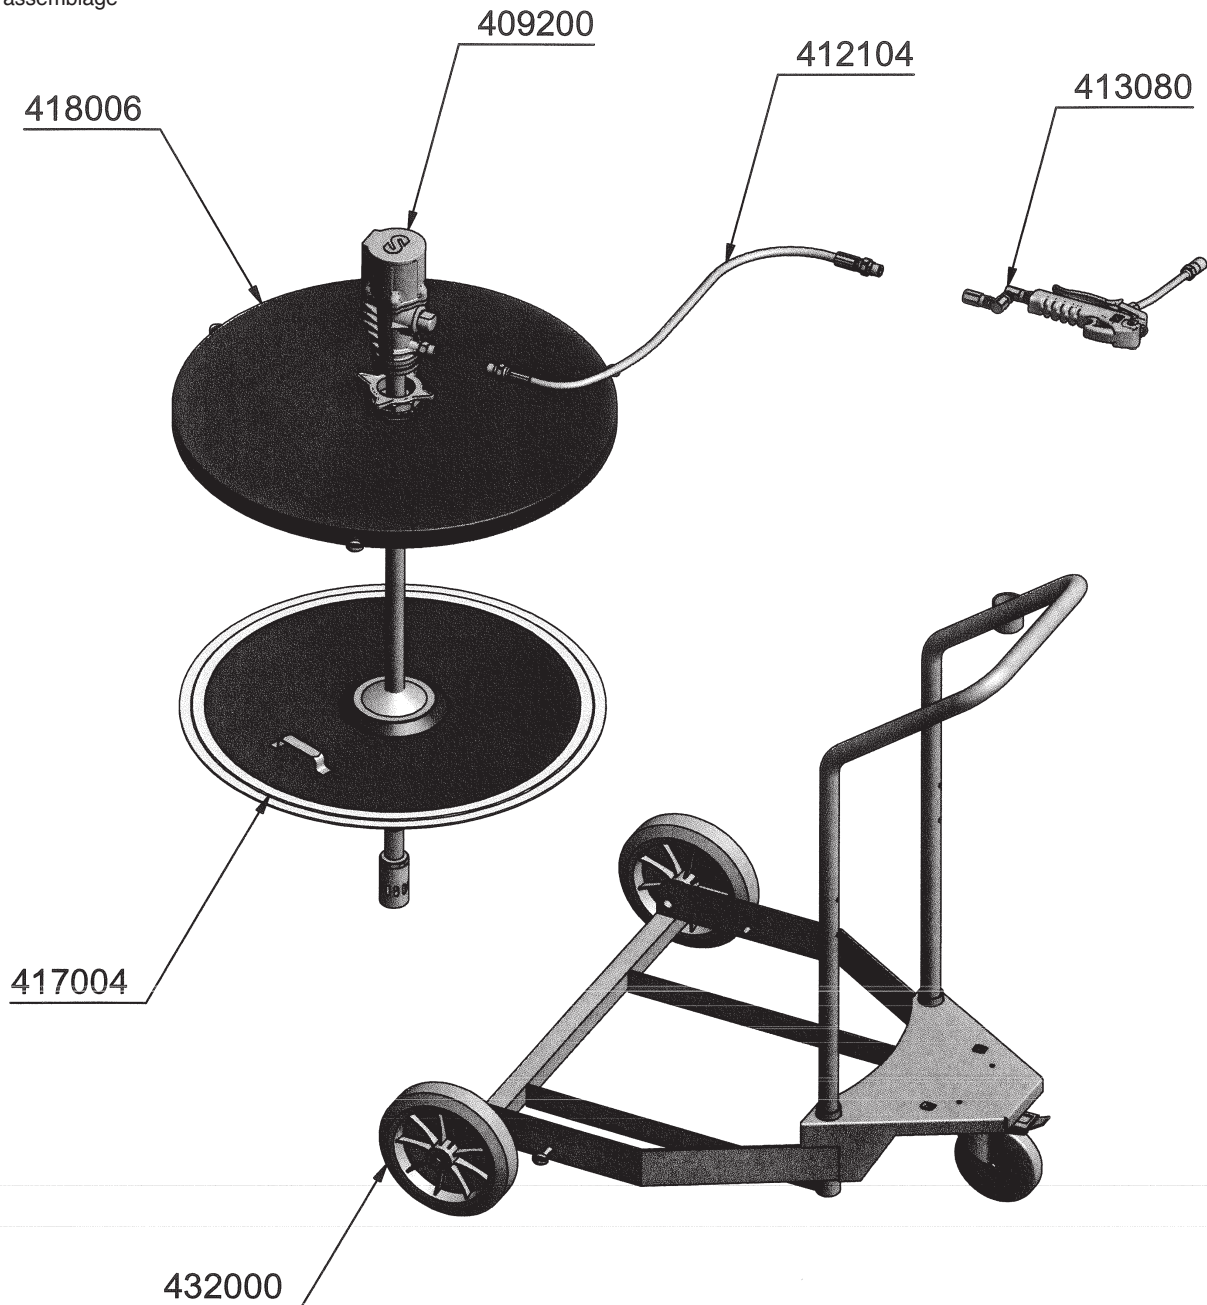

Assembly guide
Guía de montaje
Guide d'assemblage

2019_08_28-10:30

ES EQUIPO MÓVIL DE ENGRASE CON BOMBA NEUMÁTICA PM 3

EN EQUIPO MÓVIL DE ENGRASE CON BOMBA NEUMÁTICA PM 3

FR MOBILE LUBRICATION EQUIPMENT WITH PNEUMATIC PUMP PM 3