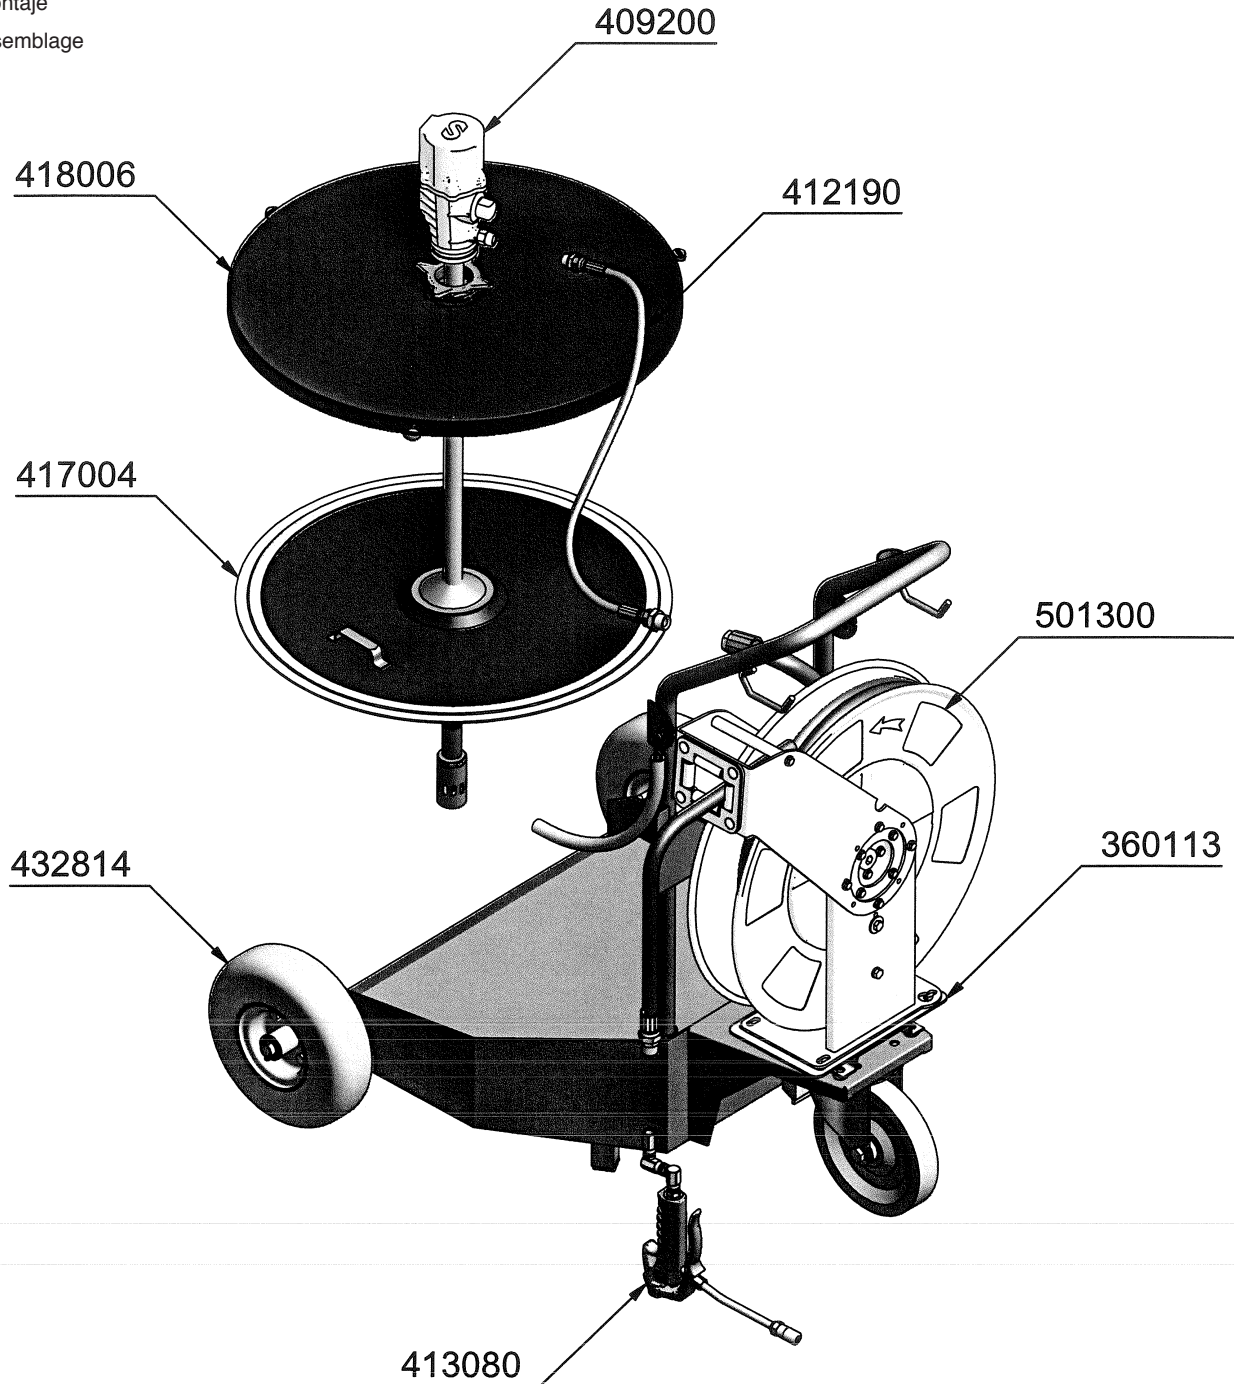

Assembly guide
Guía de montaje
Guide d'assemblage

2019_08_28-10:00

EN MOBILE LUBRICATION EQUIPMENT WITH PM 3 PUMP AND HOSE REEL

ES EQUIPO MÓVIL DE ENGRASE CON BOMBA PM 3 Y ENROLLADOR

FR ÉQUIPEMENT DE LUBRIFICATION MOBILE AVEC POMPE PM 3 ET ENROLEUR