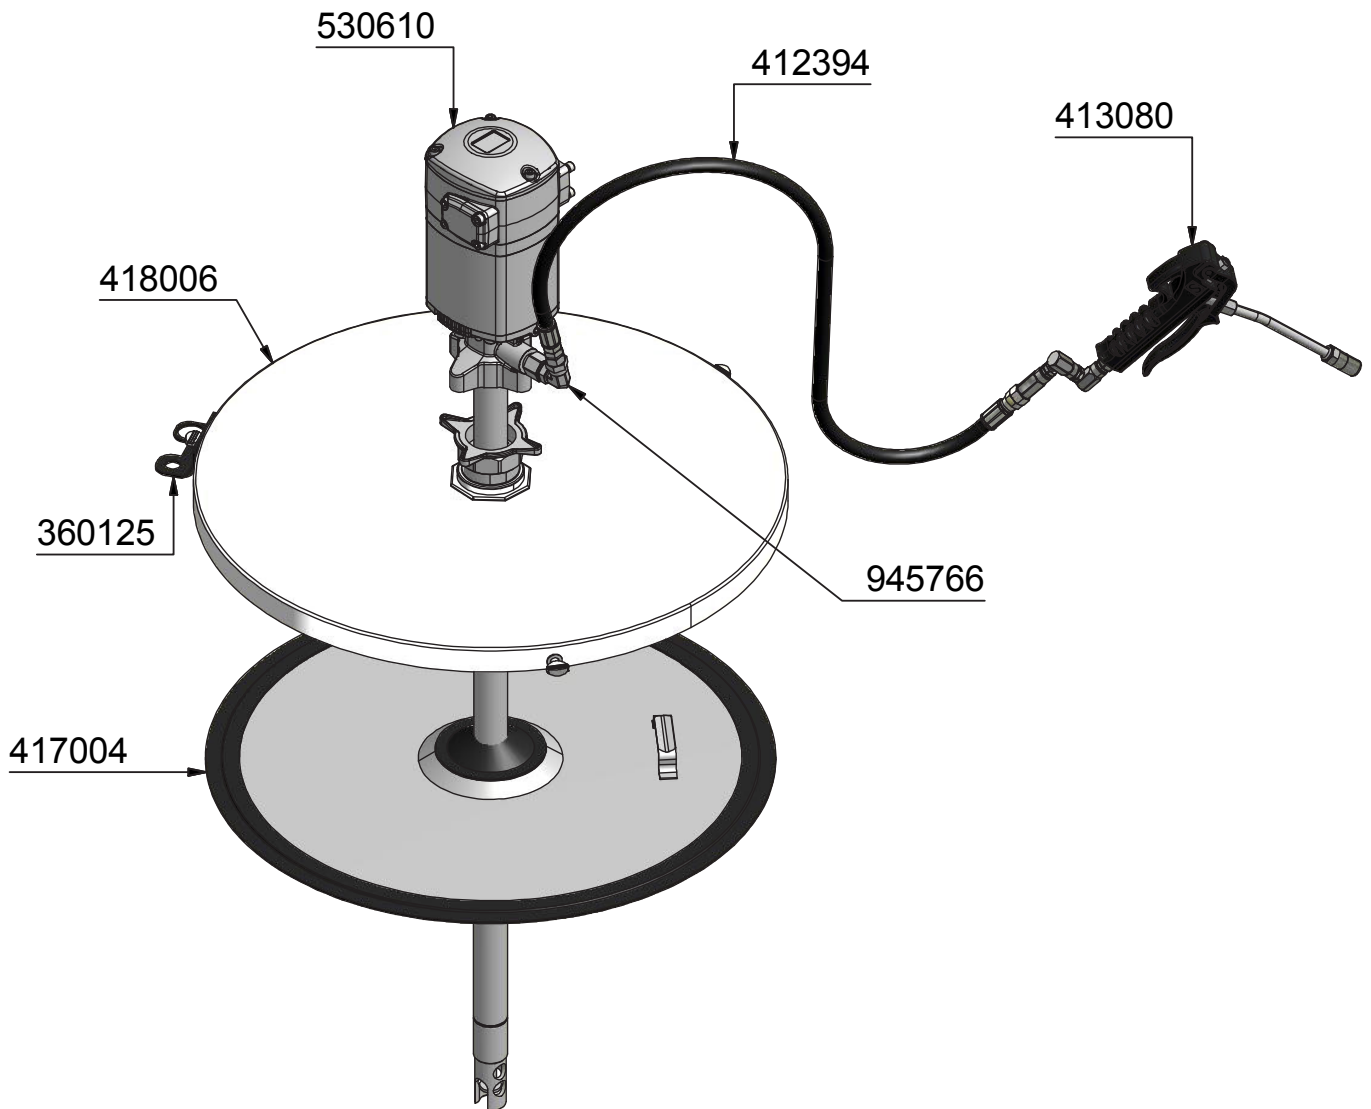

Assembly guide
Guía de montaje
Guide d'assemblage

2019_11_07-09:00

EN GREASING EQUIPMENT PM35 F/DRUM 185 KG.

ES EQUIPO ENGRASE PM35 P/BIDÓN 185 KG.

FR ÉQUIPEMENT DE GRAISSAGE PM35 P/TAMBOUR 185 KG.