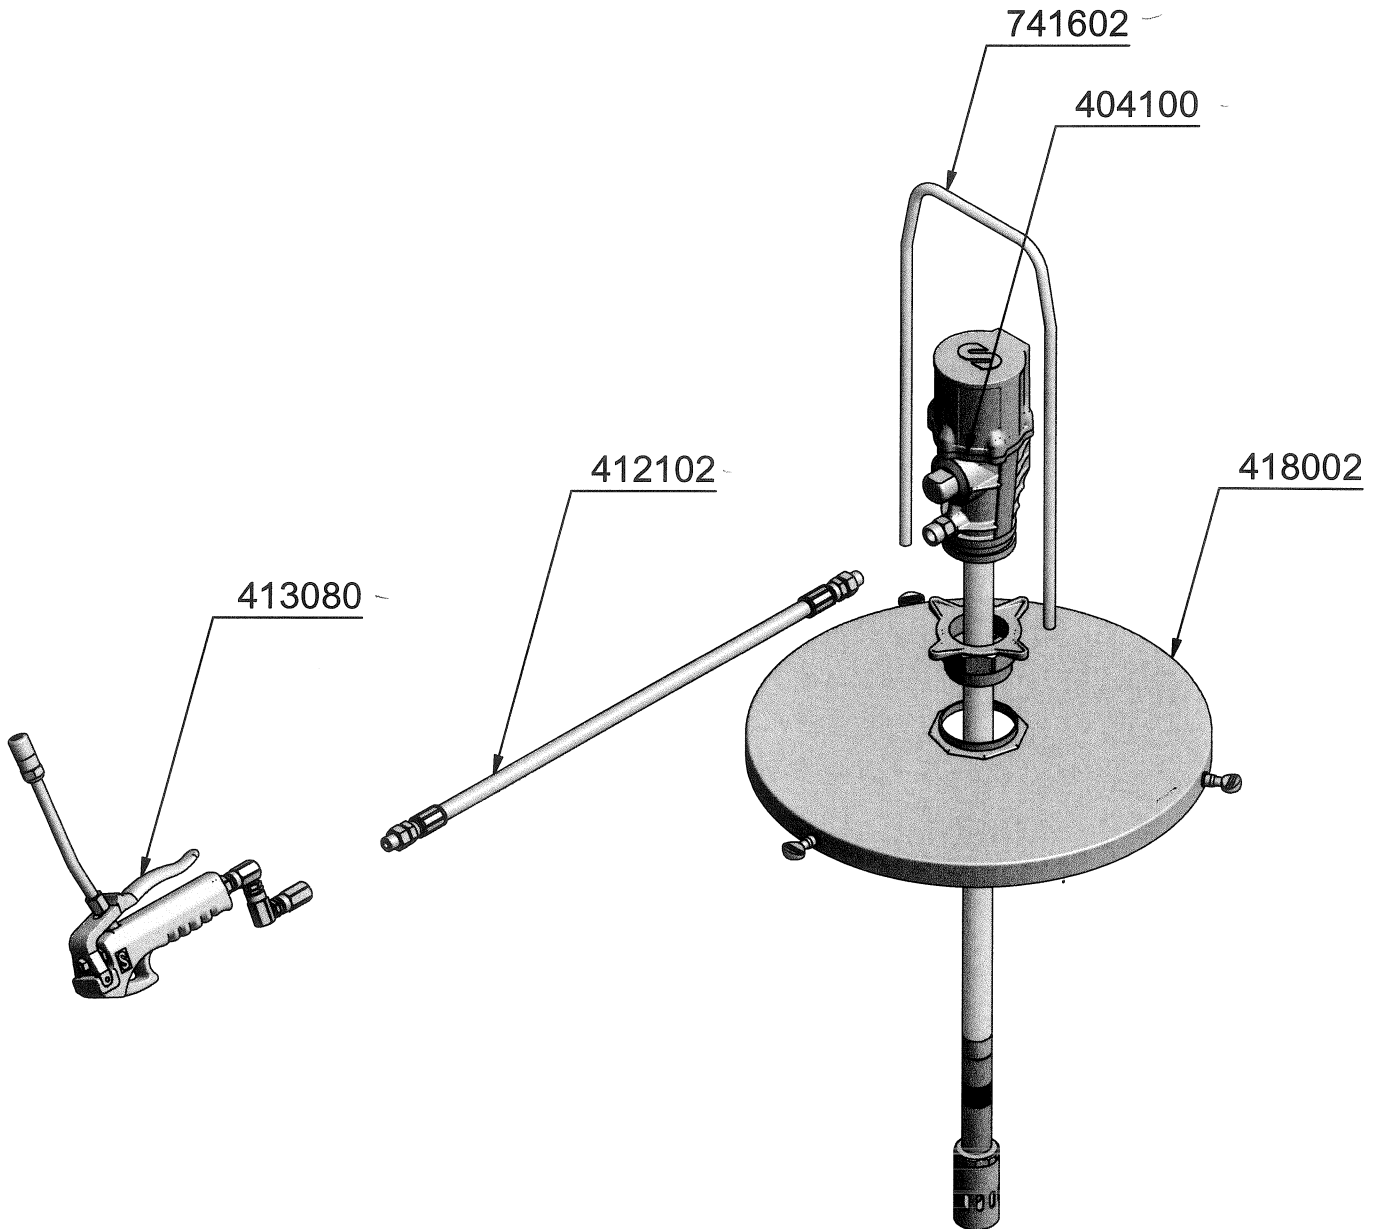

Assembly guide
Guía de montaje
Guide d'assemblage

2019_08_28-09:00

EN PORTABLE GREASING EQUIPMENT - 20 KG.

ES EQUIPO ENGRASE PORTÁTIL - 20 KGS.

FR EQUIPEMENT DE GRAISSAGE PORTABLE - 20 KG.