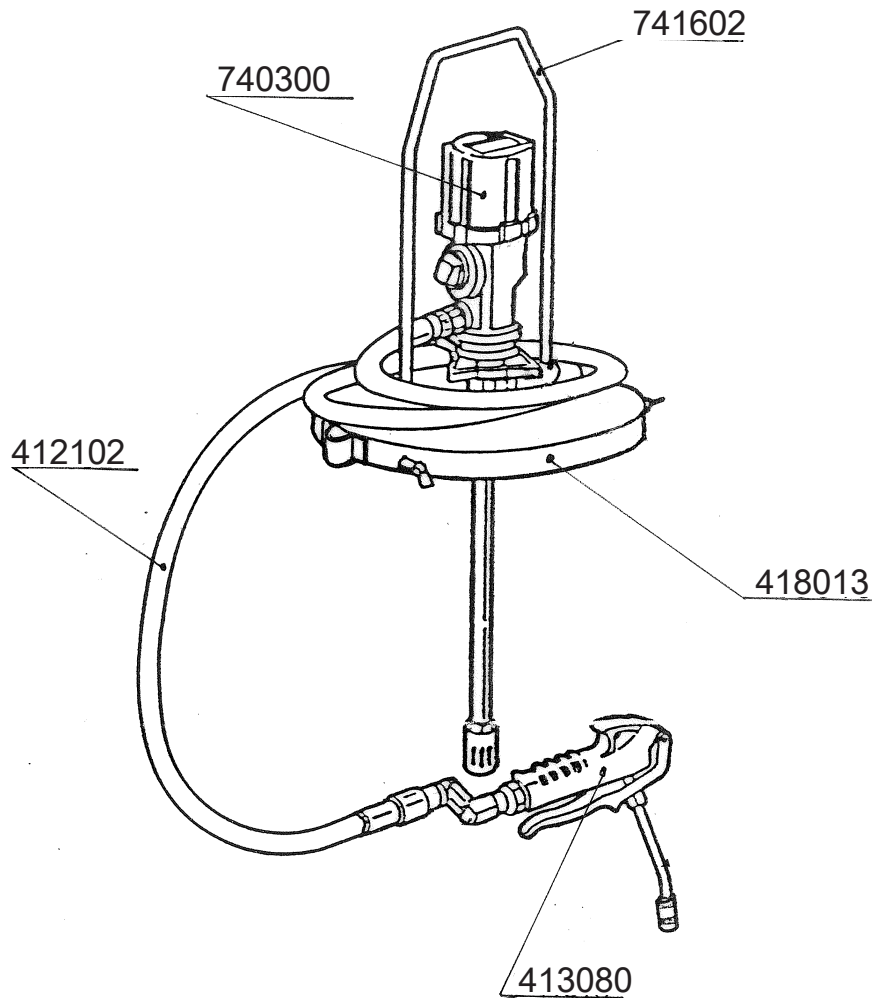

Assembly guide  
Guía de montaje  
Guide d'assemblage

**EN** PORTABLE GREASING EQUIPMENT - 12,5/18 KGS.

**ES** EQUIPO ENGRASE PORTÁTIL - 12,5/18 KGS.

**FR** EQUIPEMENT DE GRAISSAGE PORTABLE - 12,5/18 KGS.