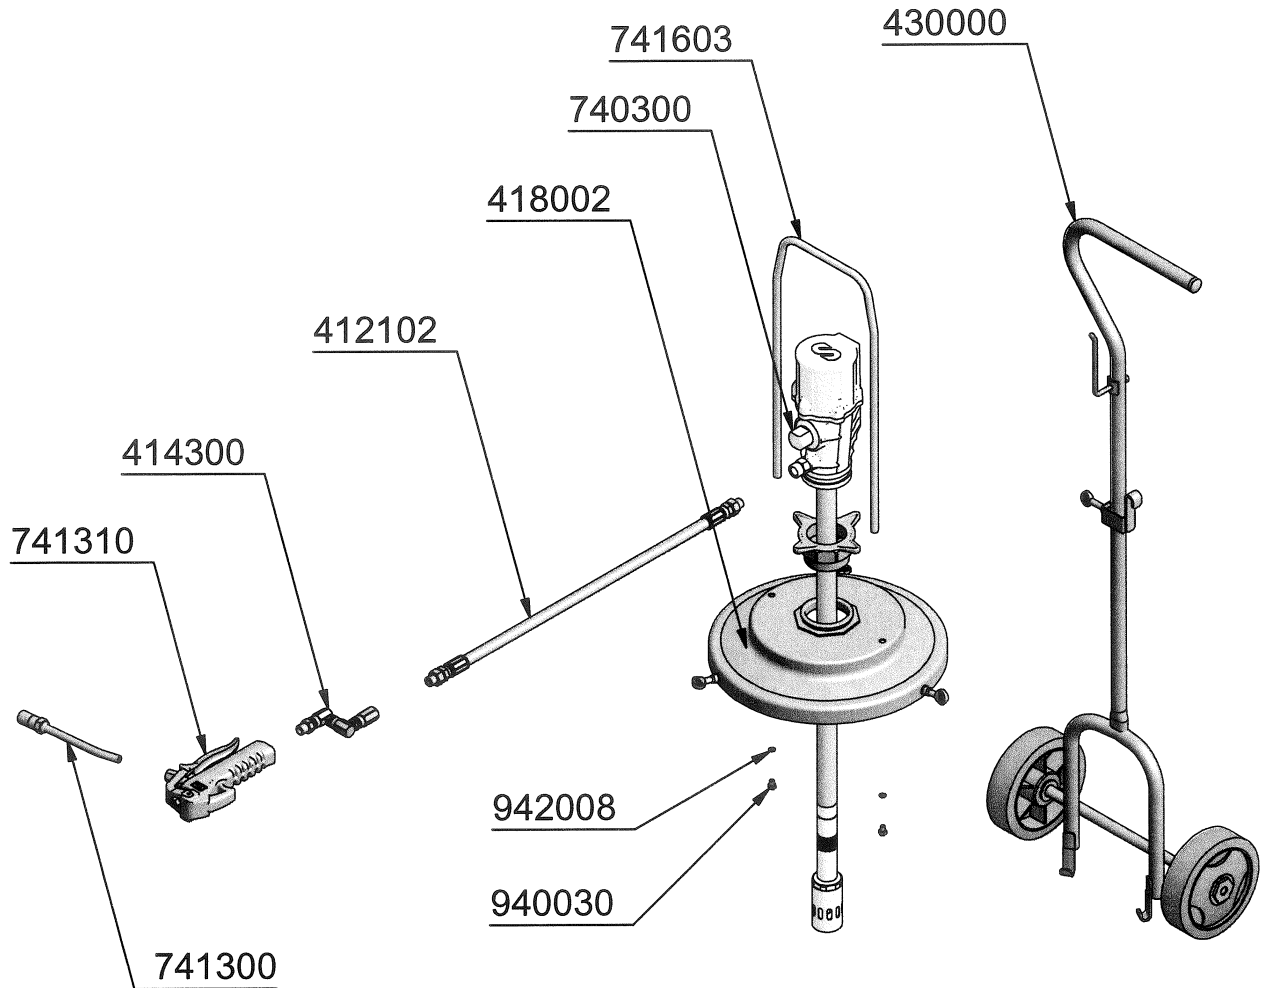

Assembly guide
Guía de montaje
Guide d'assemblage

2019_07_02-11:30

EN MOBILE GREASING EQUIPMENT - 20 KGS

ES EQUIPO ENGRASE MÓVIL - 20 KGS

FR ÉQUIPEMENT DE GRAISSAGE MOBILE - 20 KGS