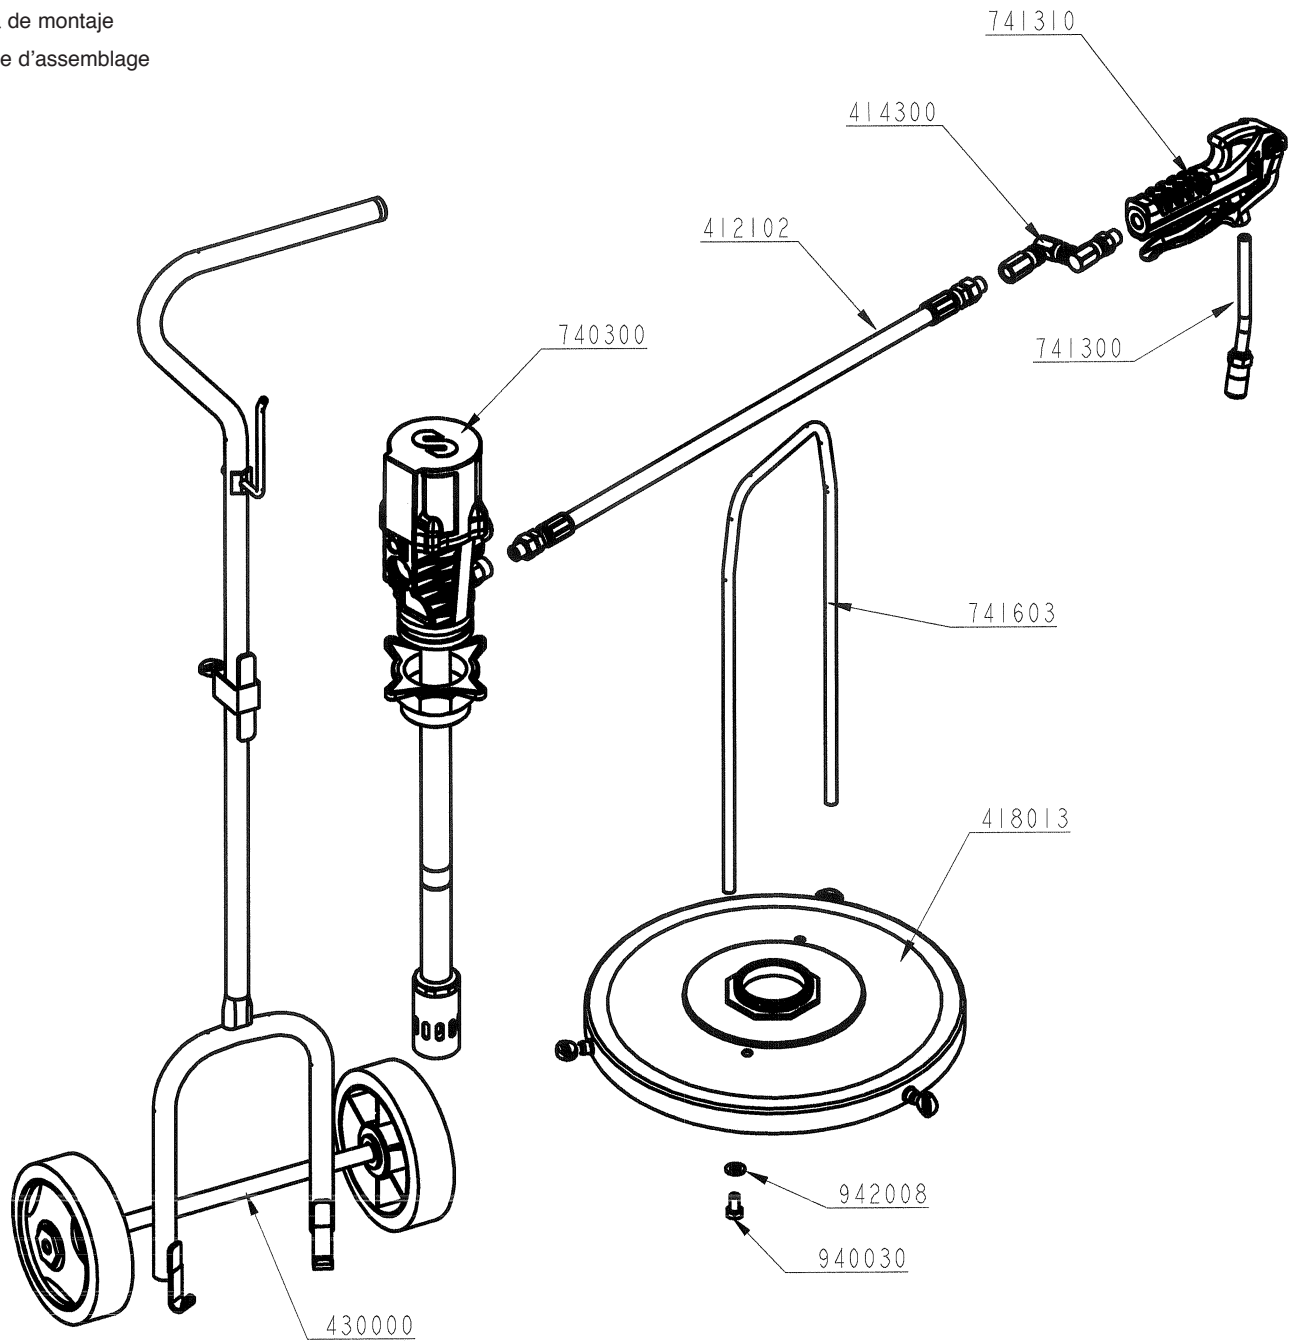

Assembly guide
Guía de montaje
Guide d'assemblage

2019_07_02-11:30

EN MOBILE GREASING EQUIPMENT - 12,5/18 KGS.

ES EQUIPO ENGRASE MÓVIL - 12,5/18 KGS.

FR ÉQUIPEMENT DE GRAISSAGE MOBILE - 12,5/18 KGS.