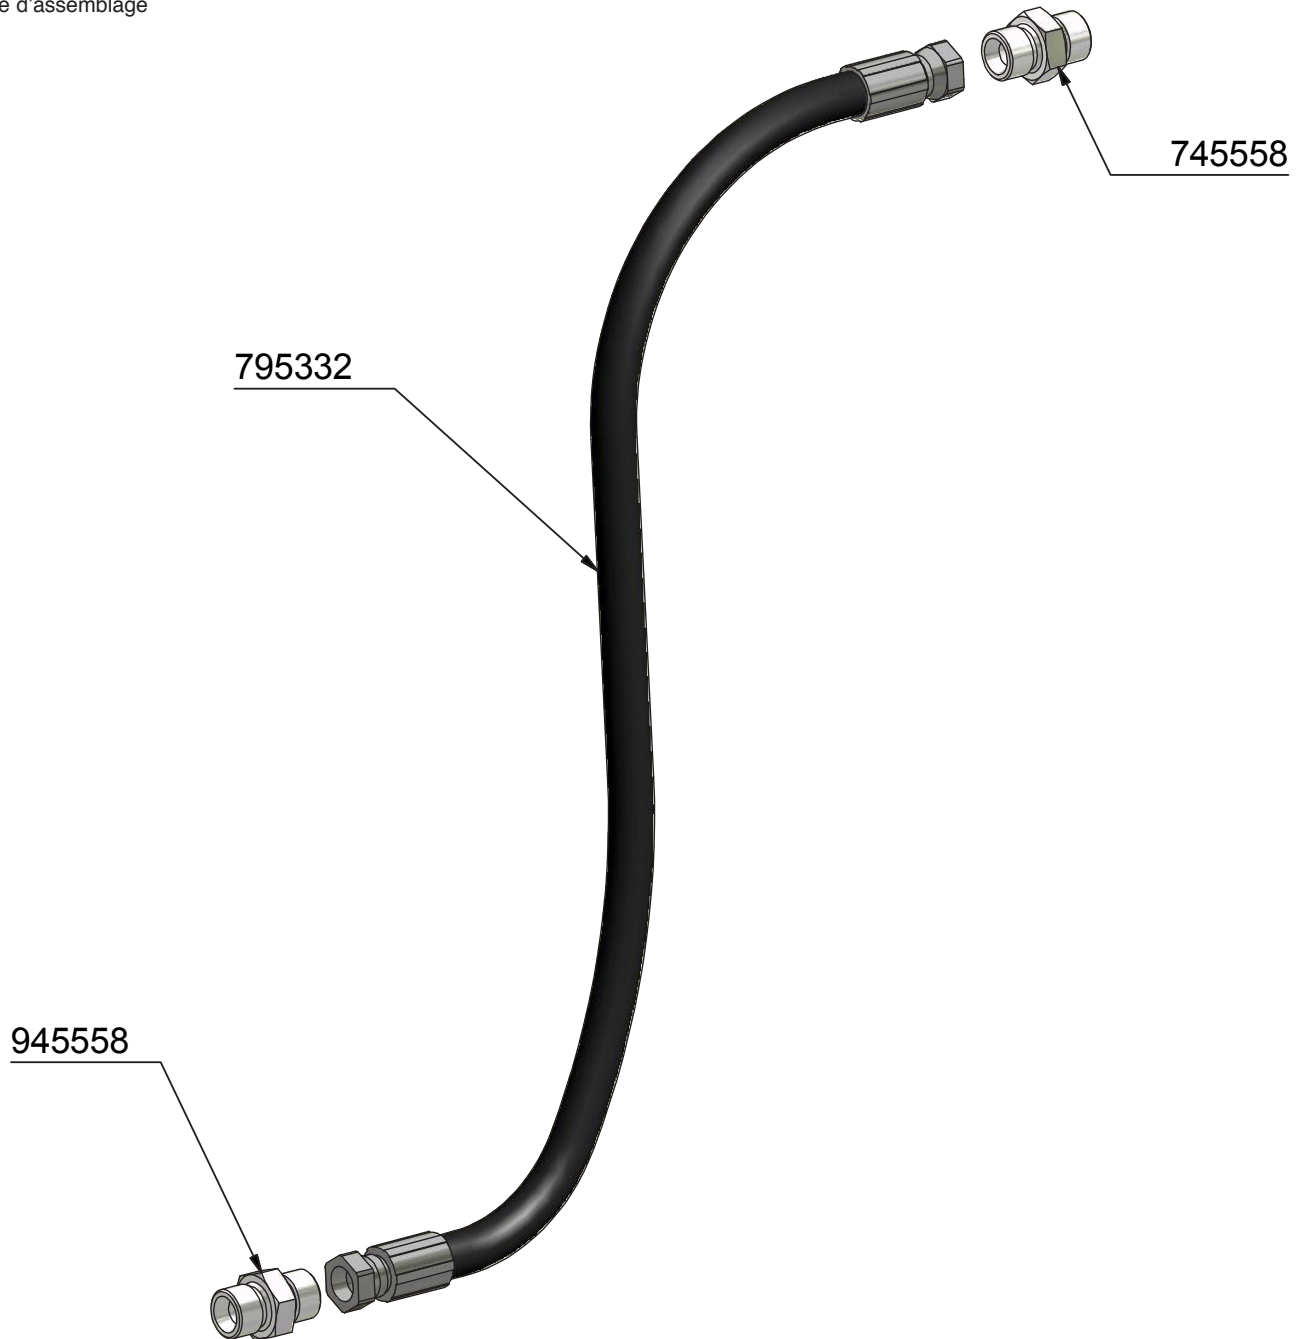

Assembly guide  
Guía de montaje  
Guide d'assemblage

**EN** GREASE HOSE FX-12/1800

**ES** MANGUERA PARA GRASA FX-12/1800

**FR** TUYAU POUR GRAISSE FX-12/1800