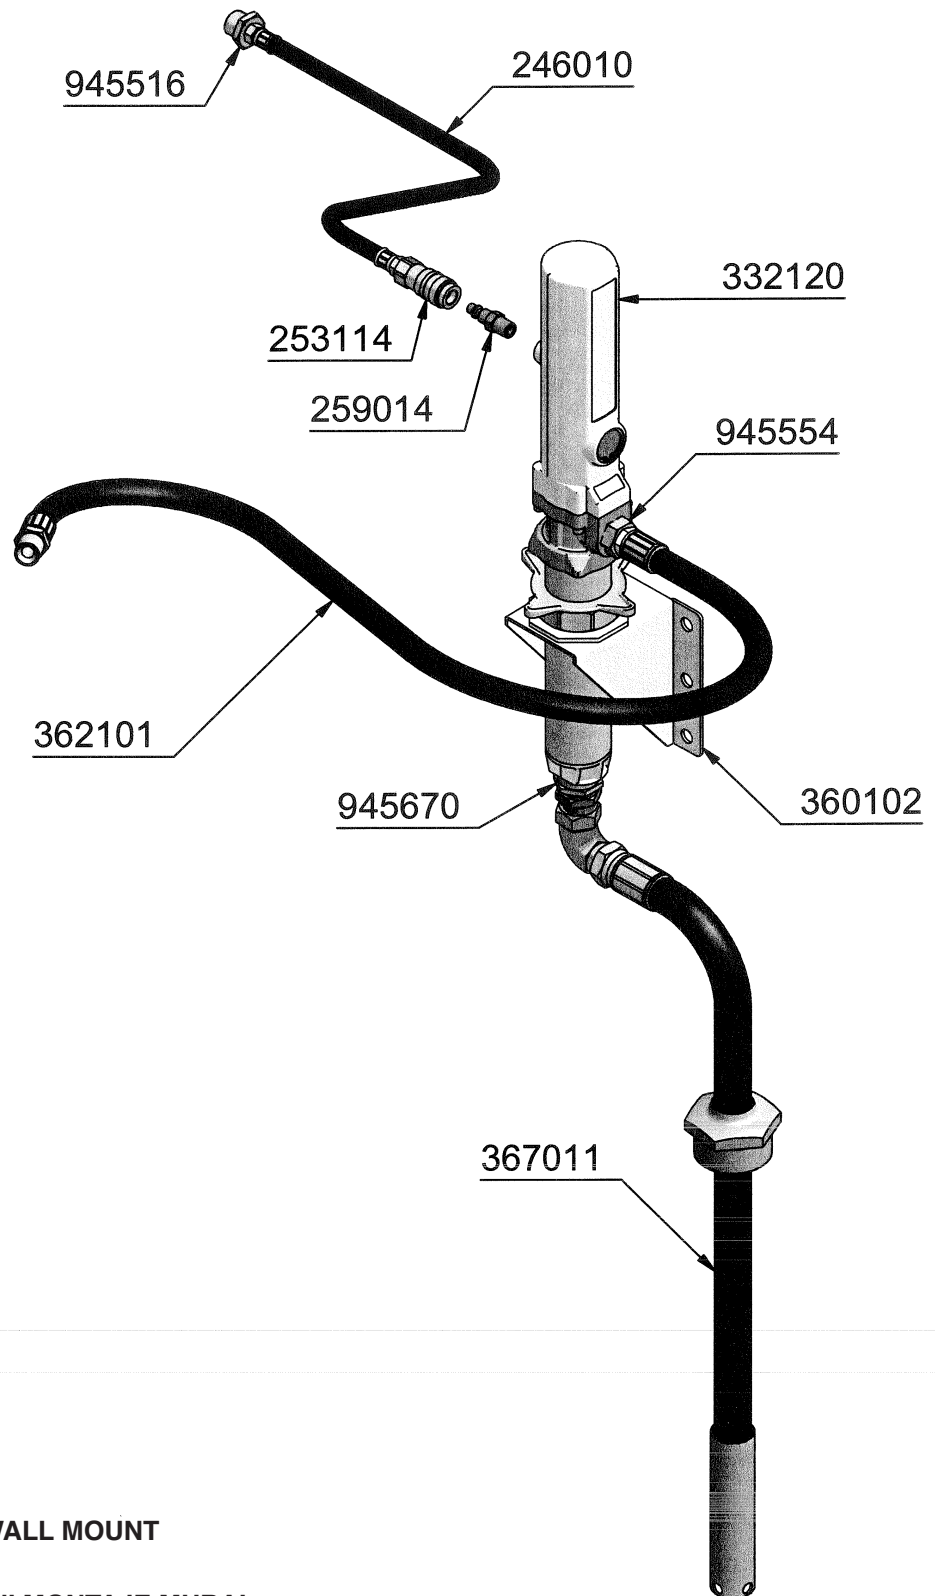

Assembly guide
Guía de montaje
Guide d'assemblage

2019_07_02-11:00

EN 1:1 NICKEL PUMP KIT / WALL MOUNT

ES KIT BOMBA NÍQUEL 1:1/NI MONTAJE MURAL

FR KIT DE POMPE EN NICKEL 1:1/NI SUPPORT MURAL