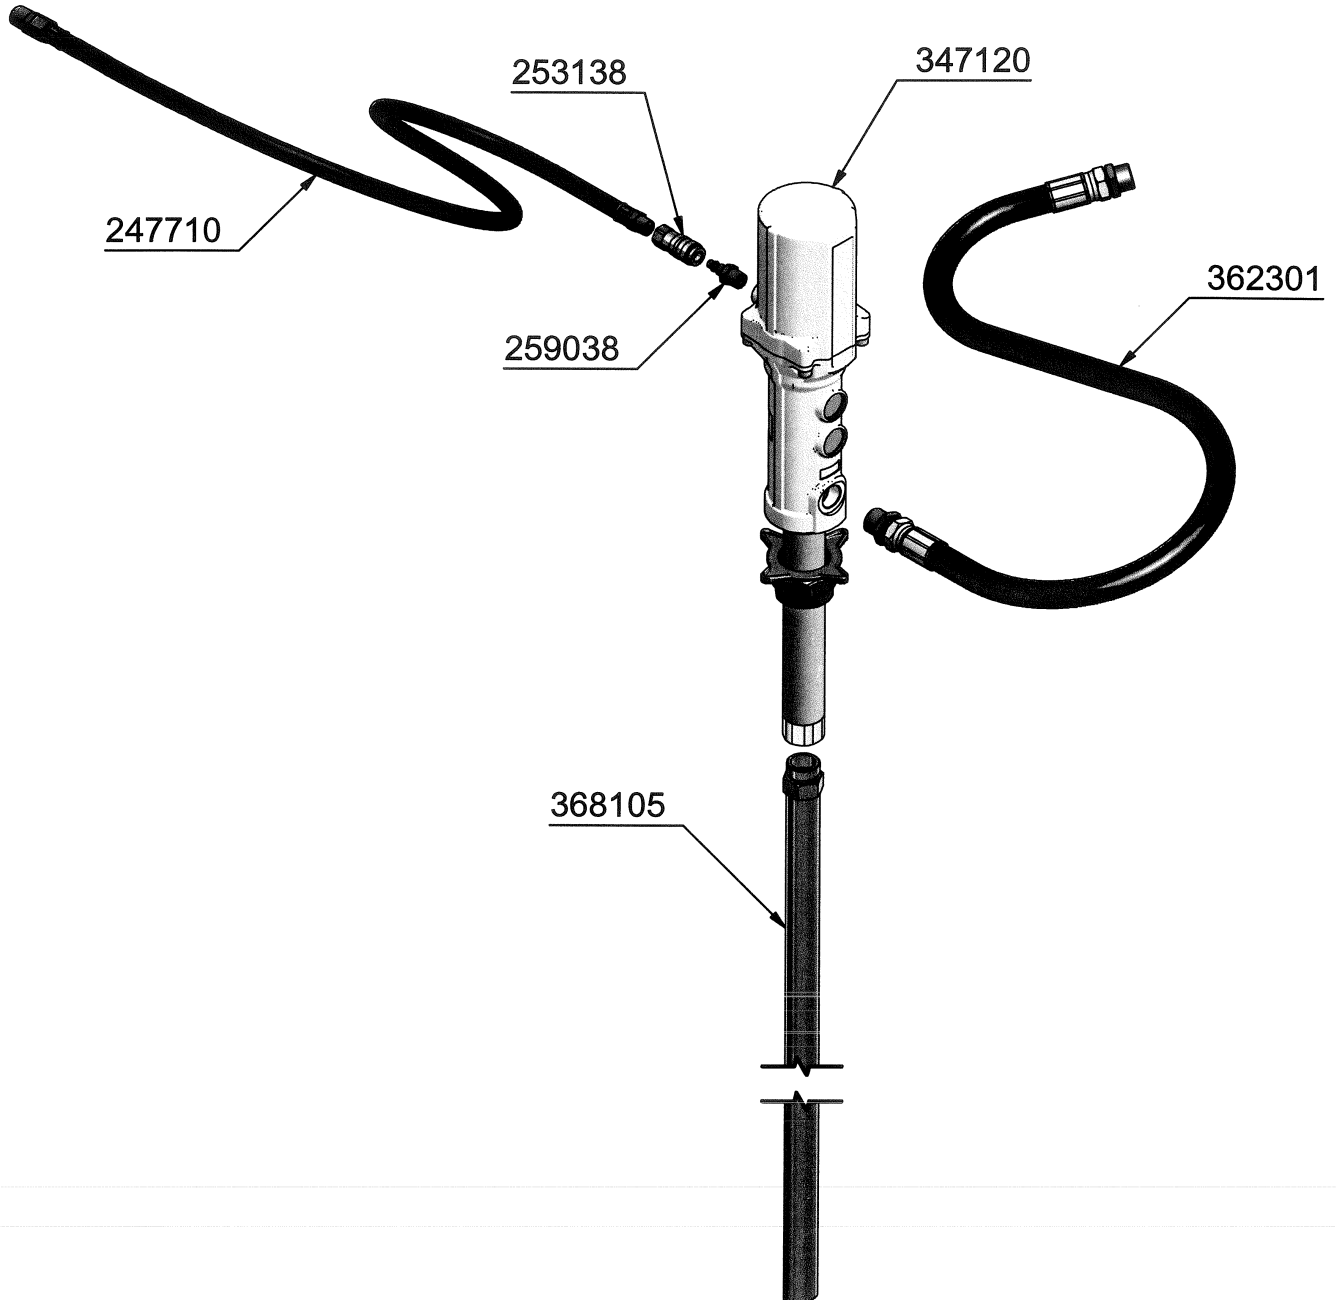

Assembly guide
Guía de montaje
Guide d'assemblage

2019_07_02-10:30

EN TANK MOUTING PNEUMATIC PUMP KIT - 5:1/HD

ES KIT BOMBA NEUMÁTICA MONTAJE SOBRE CISTERNA - 5:1/HD

FR KIT POMPE PNEUMATIQUE MONTAGE SUR CUVE - 5:1/HD