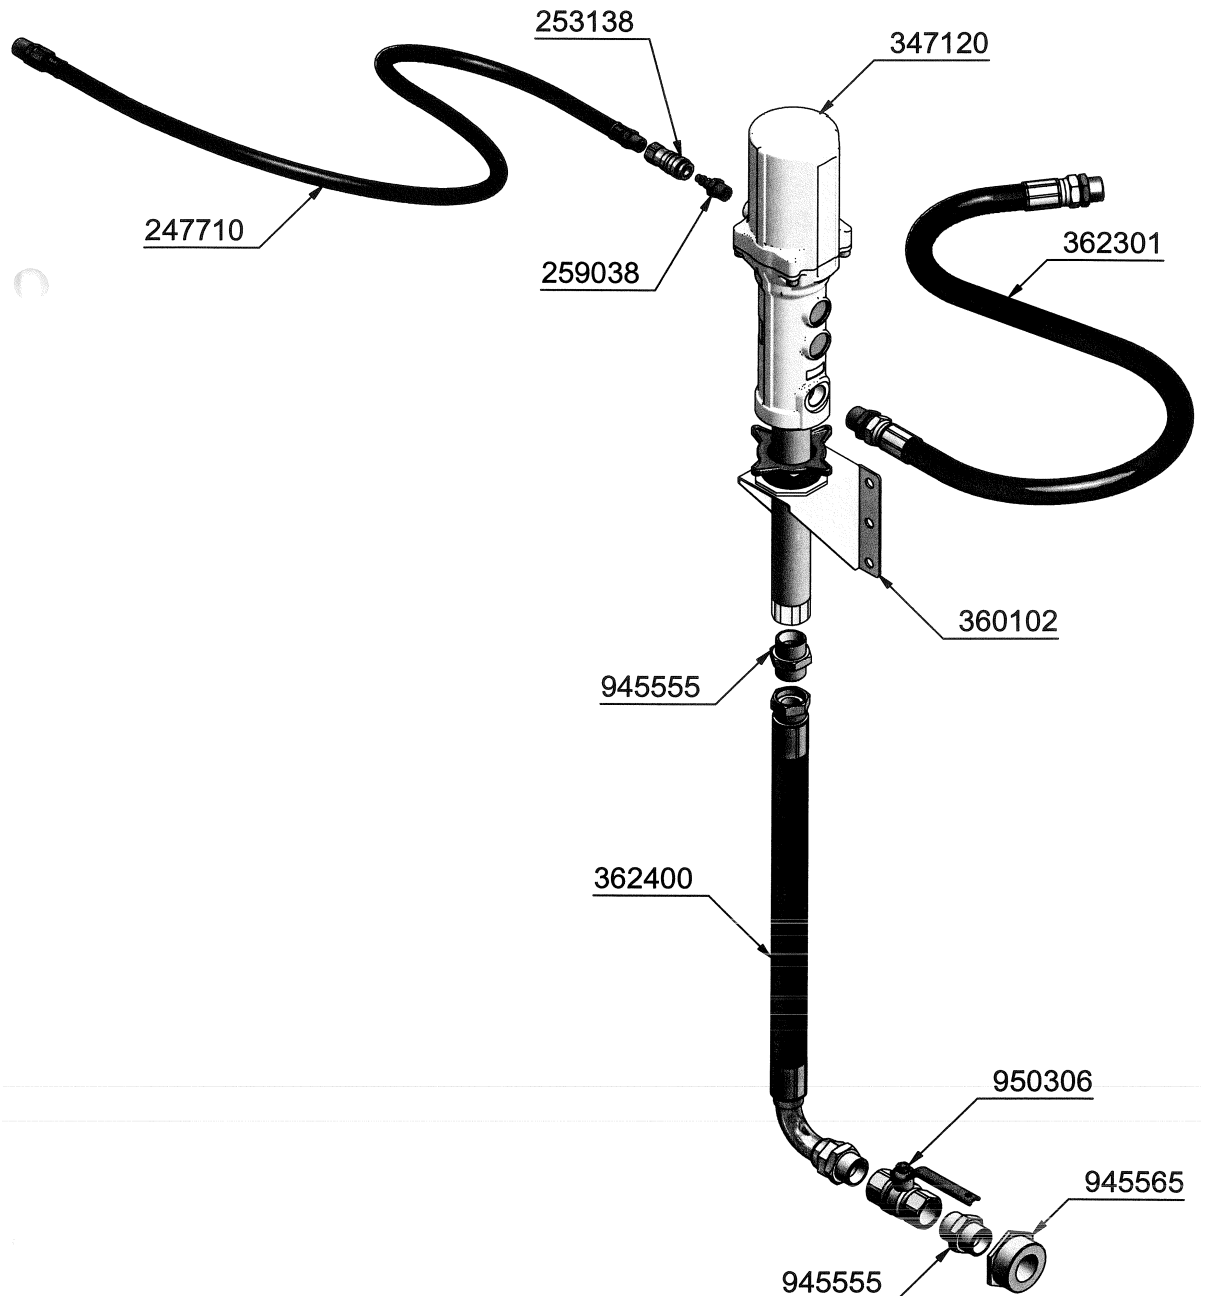

Assembly guide
Guía de montaje
Guide d'assemblage

2019_07_02-10:30

EN WALL PUMP KIT FOR BOTTOM CISTERN SOCKET 5:1/HD

ES KIT BOMBA MURAL PARA TOMA INFERIOR CISTERNA 5:1/HD

FR KIT DE POMPE MURALE POUR PRISE DE CITERNE INFÉRIEURE 5:1/HD