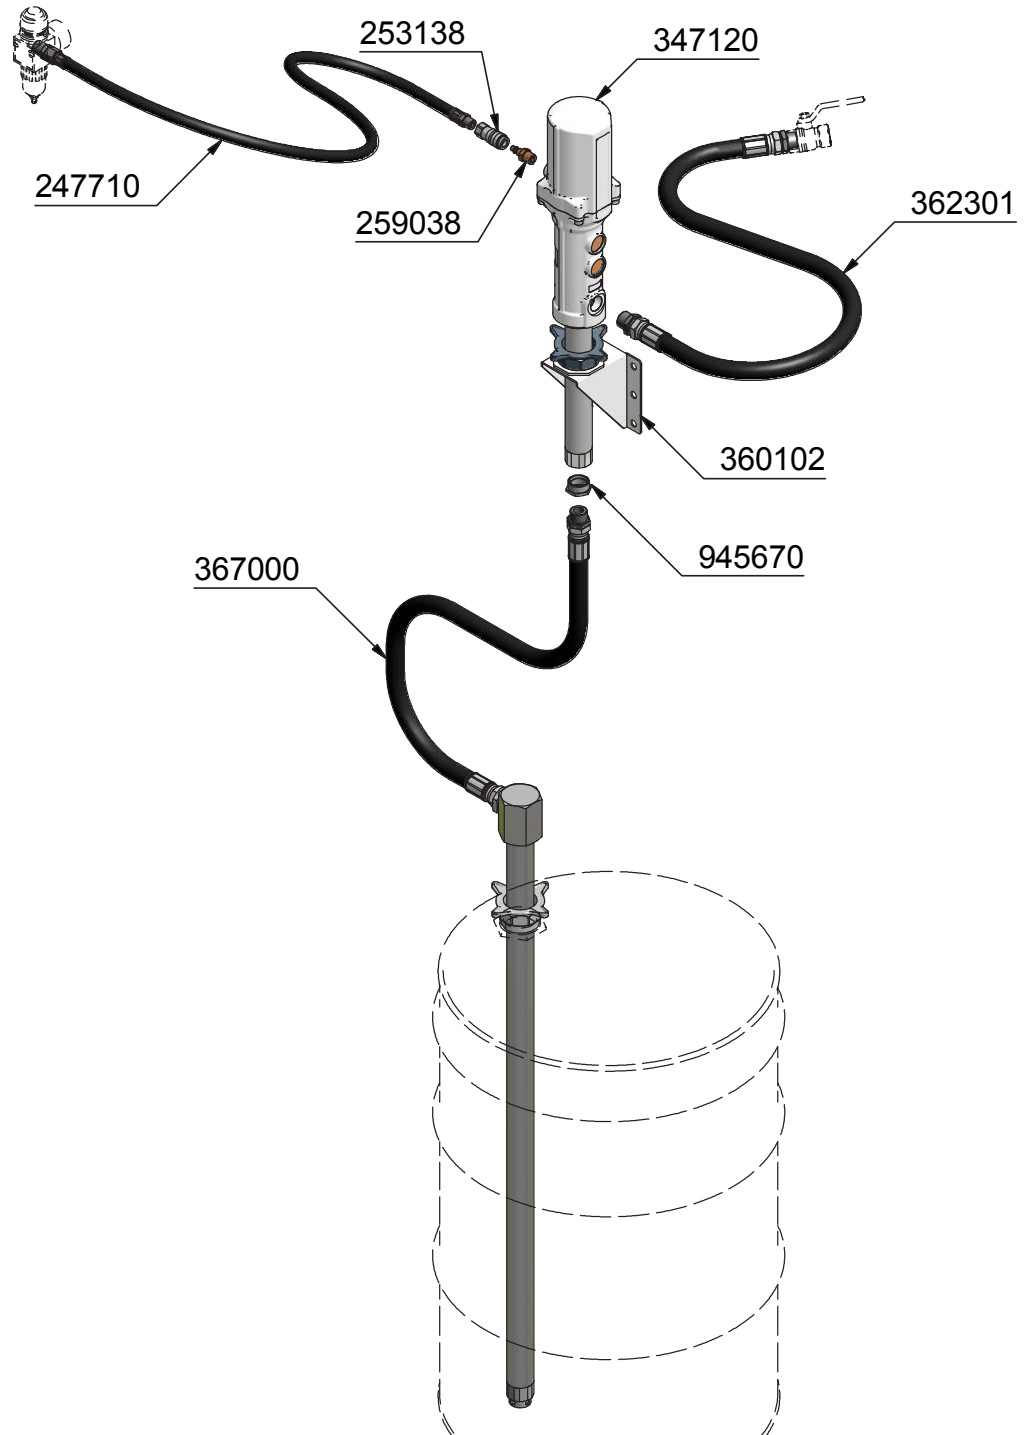

Assembly guide
Guía de montaje
Guide d'assemblage

EN PNEUMATIC PUMP KIT FOR DRUM, WALL INSTALLATION - 5:1/HD

ES KIT DE BOMBA NEUMÁTICA PARA BIDÓN MURAL - 5:1/HD

FR KIT DE POMPE PNEUMATIQUE MURALE POUR TAMBOUR - 5:1/HD