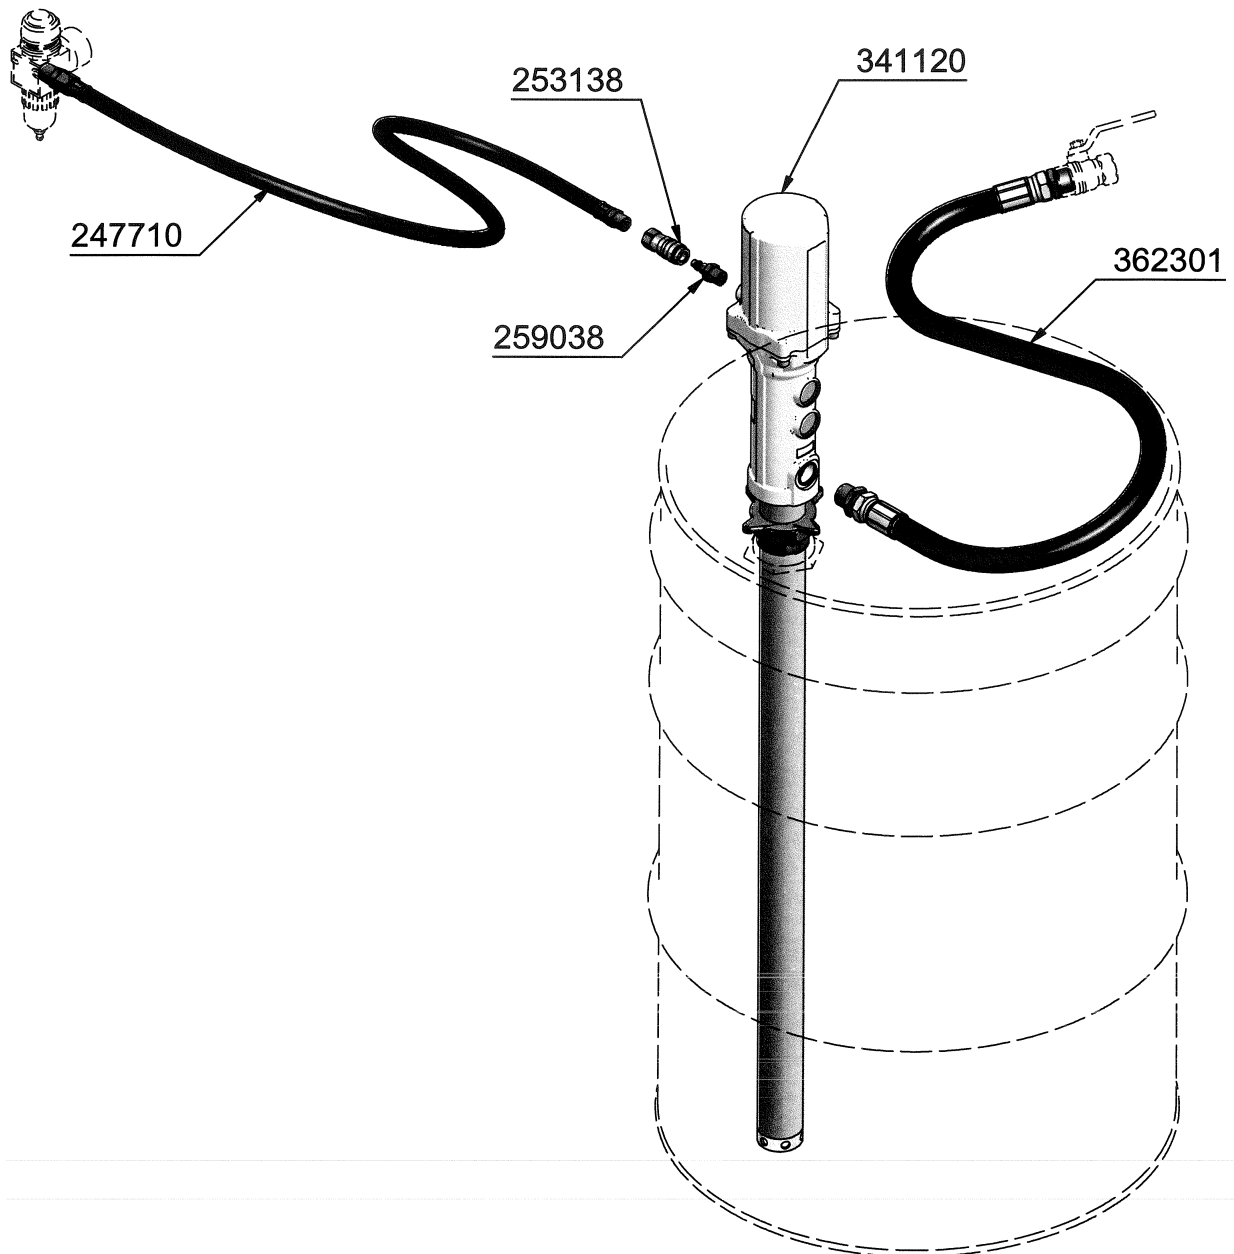

Assembly guide
Guía de montaje
Guide d'assemblage

2019_07_02-10:30

EN HIGH FLOW PNEUMATIC PUMP KIT FOR DRUM-3:1/HV

ES KIT BOMBA NEUMÁTICA ALTO CAUDAL PARA BIDÓN-3:1/HV

FR KIT POMPE PNEUMATIQUE HAUT DÉBIT POUR TAMBOUR 3:1/HV