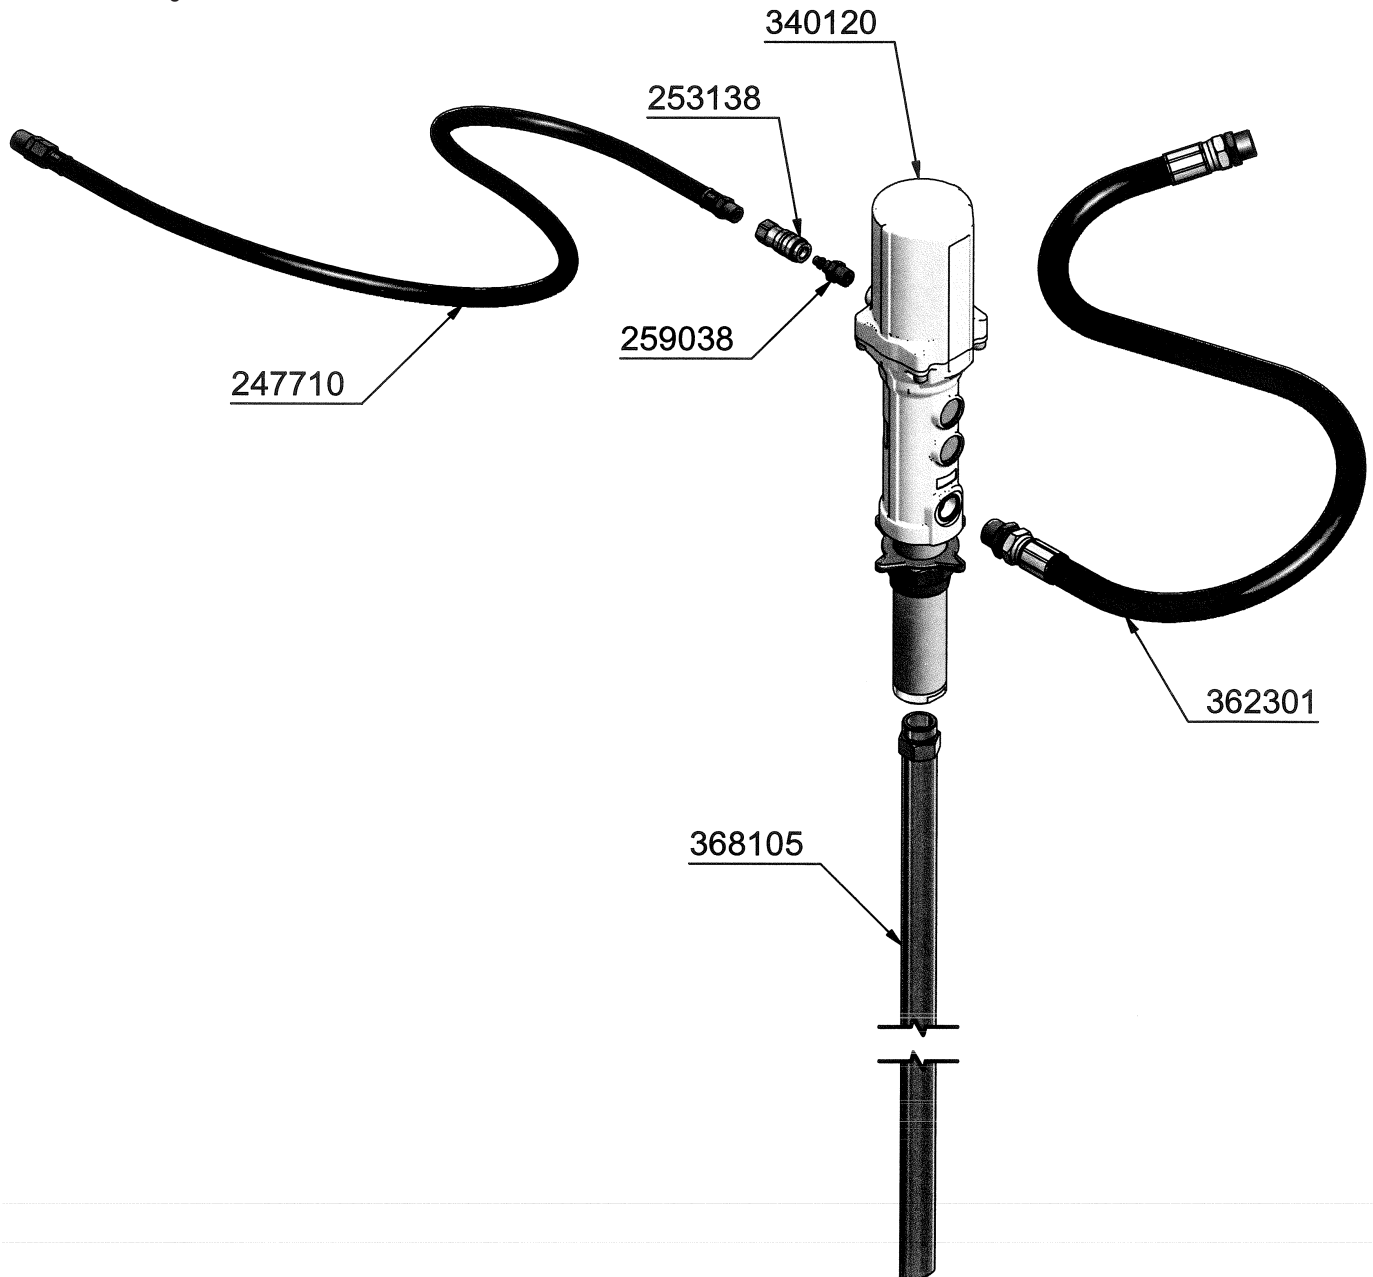

Assembly guide
Guía de montaje
Guide d'assemblage

2019_07_02-10:30

EN 3:1 /HV PUMP KIT DIRECT MOUNTING ON TANK

ES KIT BOMBA 3:1/HV MONTAJE DIRECTO SOBRE CISTERNA

FR KIT DE POMPE 3:1/HV MONTAGE DIRECT SUR LE CITERNE