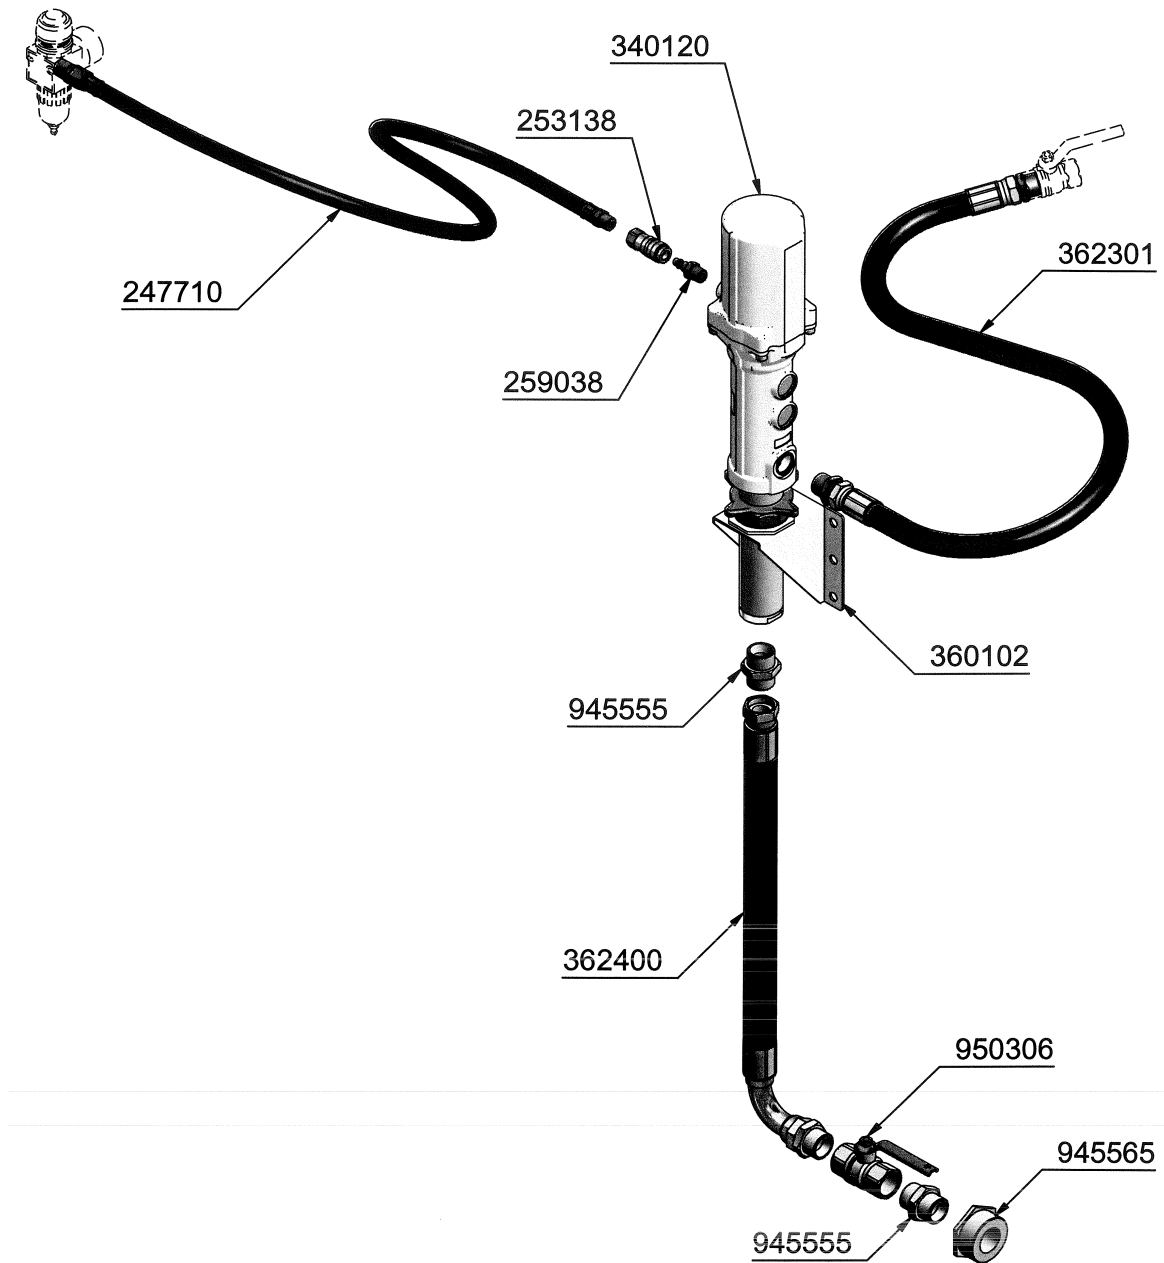

Assembly guide  
Guía de montaje  
Guide d'assemblage

2019\_07\_02-10:00

**EN** PUMP KIT 3:1/HV WALL FOR BOTTOM CISTERN SOCKET

**ES** KIT BOMBA 3:1/HV MURAL PARA TOMA INFERIOR CISTERNA

**FR** KIT DE POMPE 3:1/ MUR HT POUR PRISE DE CITERNE INFÉRIEURE