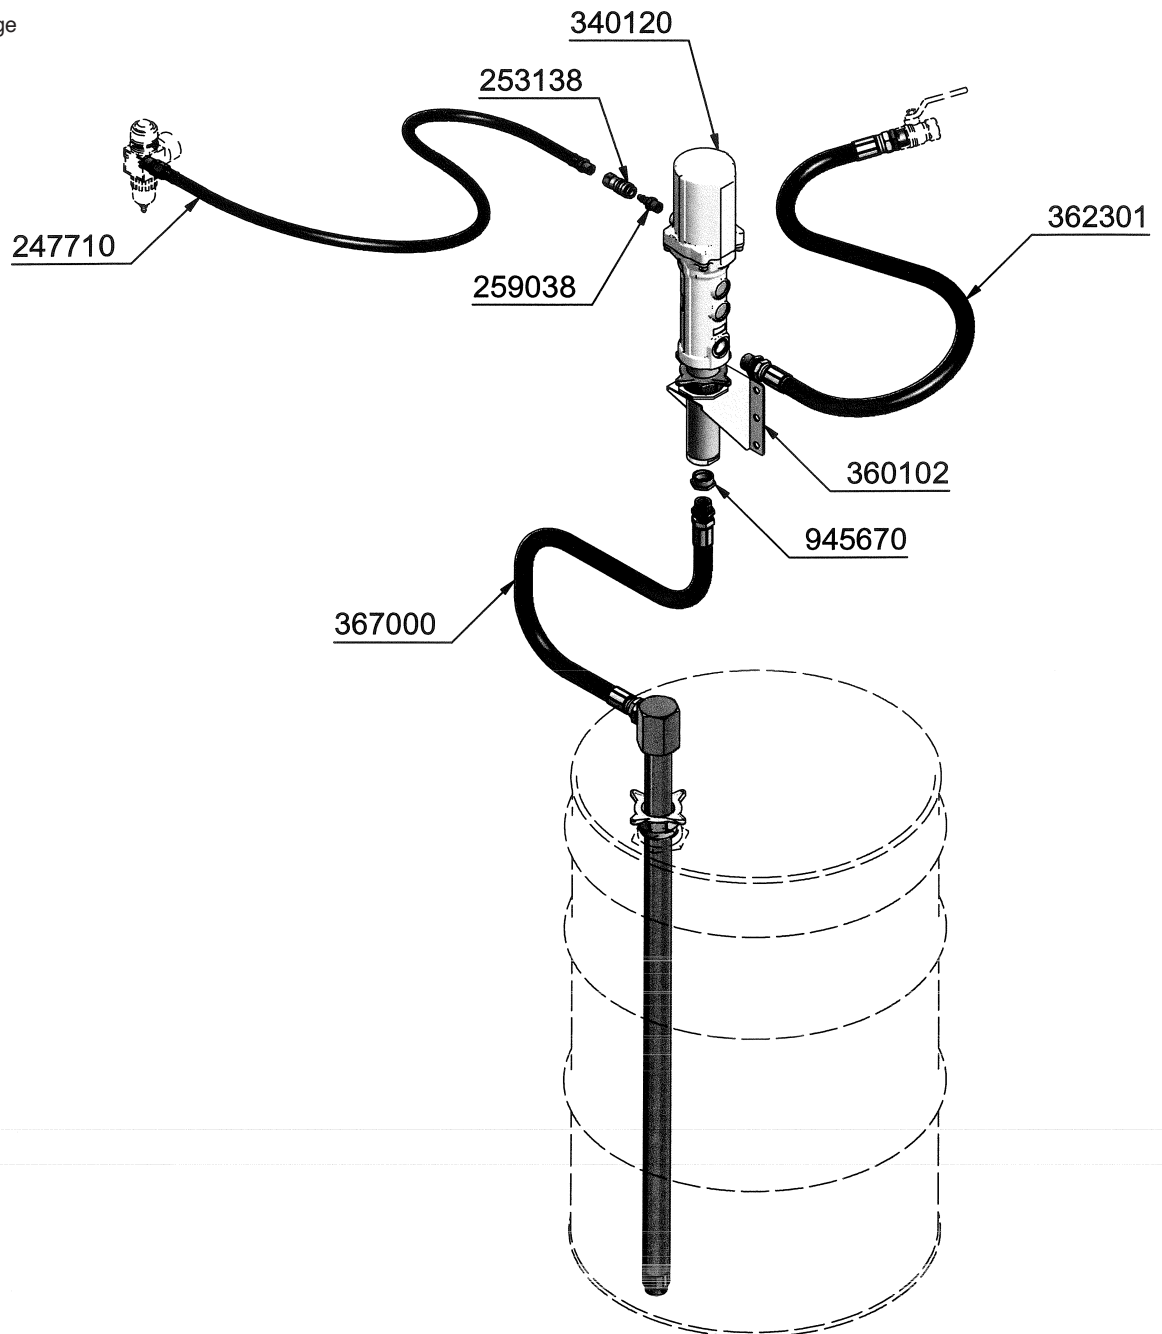

Assembly guide
Guía de montaje
Guide d'assemblage

2019_07_02-10:00

EN HIGH FLOW WALL PNEUMATIC PUMP KIT - 3:1/HV

ES KIT BOMBA NEUMÁTICA MURAL ALTO CAUDAL - 3:1/HV

FR KIT POMPE PNEUMATIQUE À HAUT DÉBIT - 3:1/HV