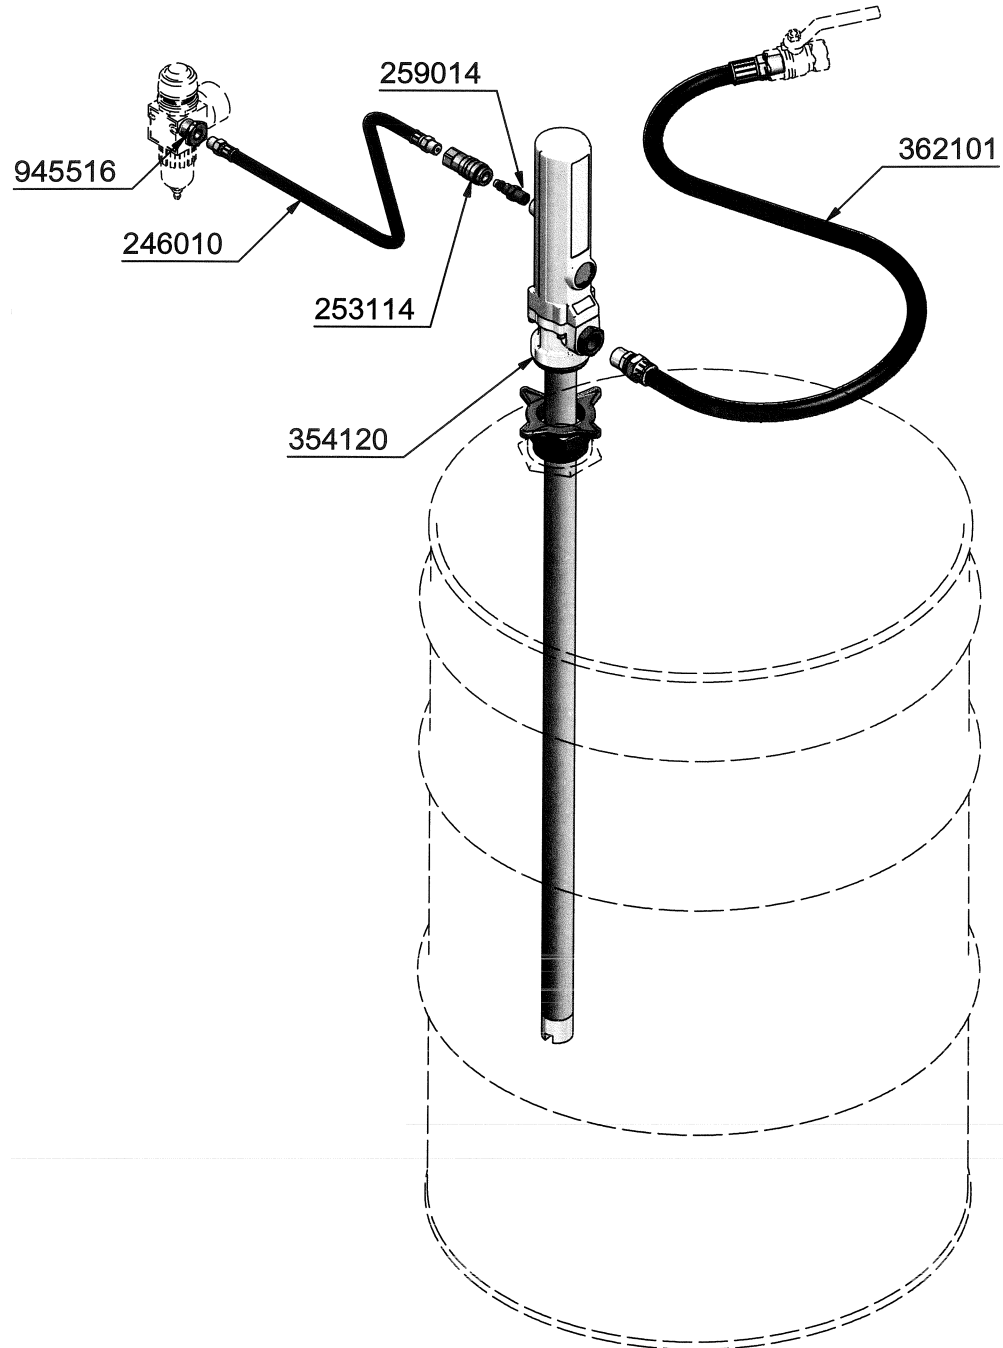

Assembly guide
Guía de montaje
Guide d'assemblage

2019_07_02-10:00

EN PNEUMATIC DRUM PUMP KIT - 3:1 RATIO

ES KIT BOMBA NEUMÁTICA PARA BIDÓN - RATIO 3:1

FR KIT DE POMPE À TAMBOUR PNEUMATIQUE - RAPPORT 3:1