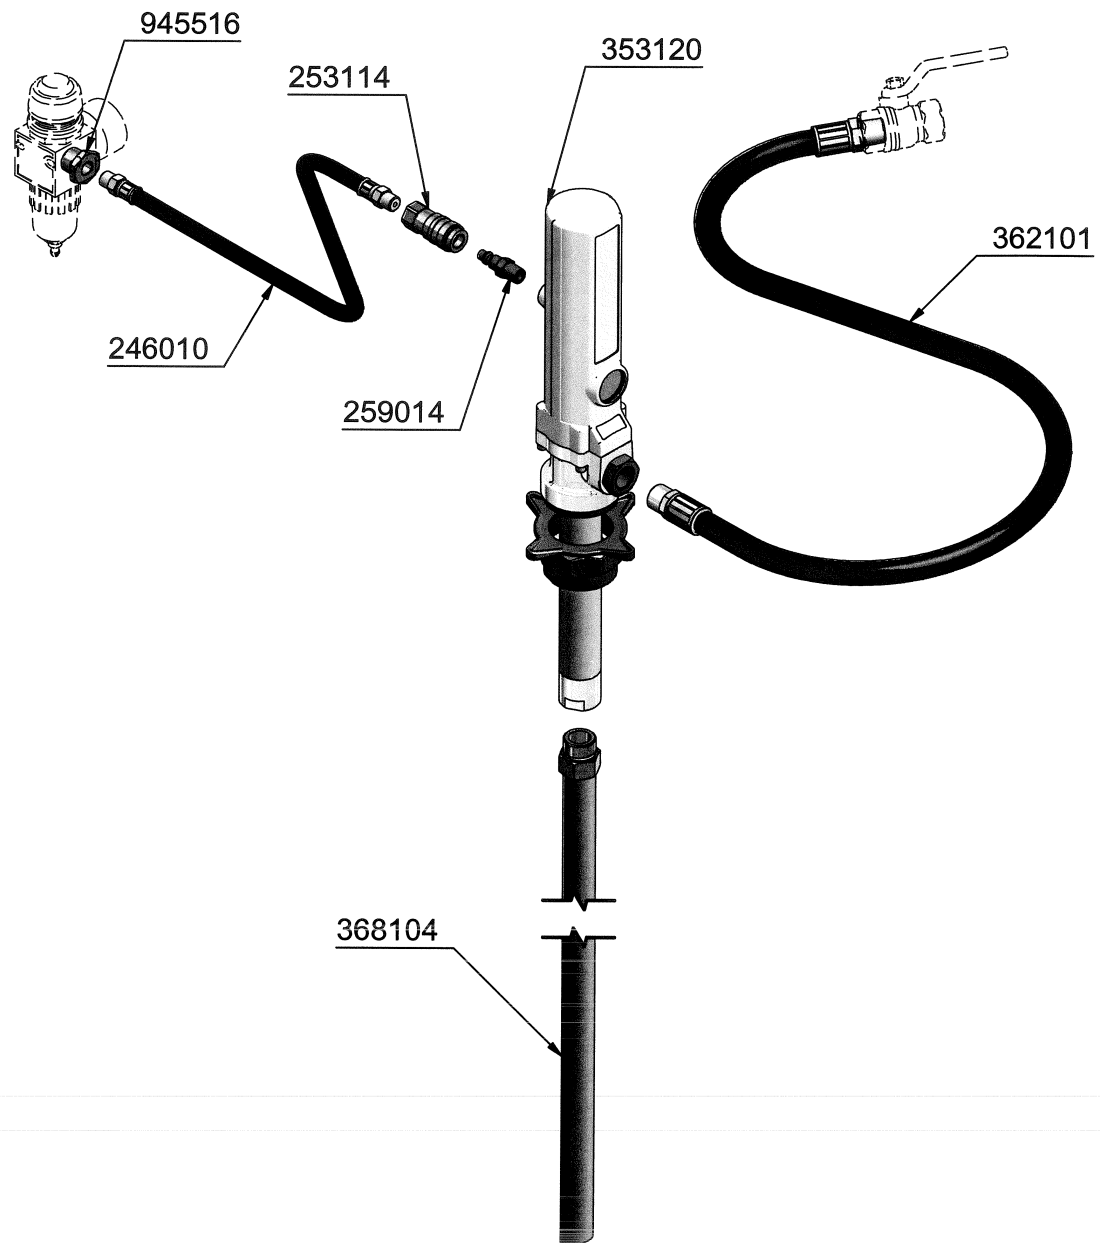

Assembly guide
Guía de montaje
Guide d'assemblage

EN PNEUMATIC PUMP KIT FOR TANK MOUNTING - 3:1

ES KIT BOMBA NEUMÁTICA MONTAJE SOBRE CISTERNA - 3:1

FR KIT DE POMPE PNEUMATIQUE POUR MONTAGE SUR CITERNE - 3:1