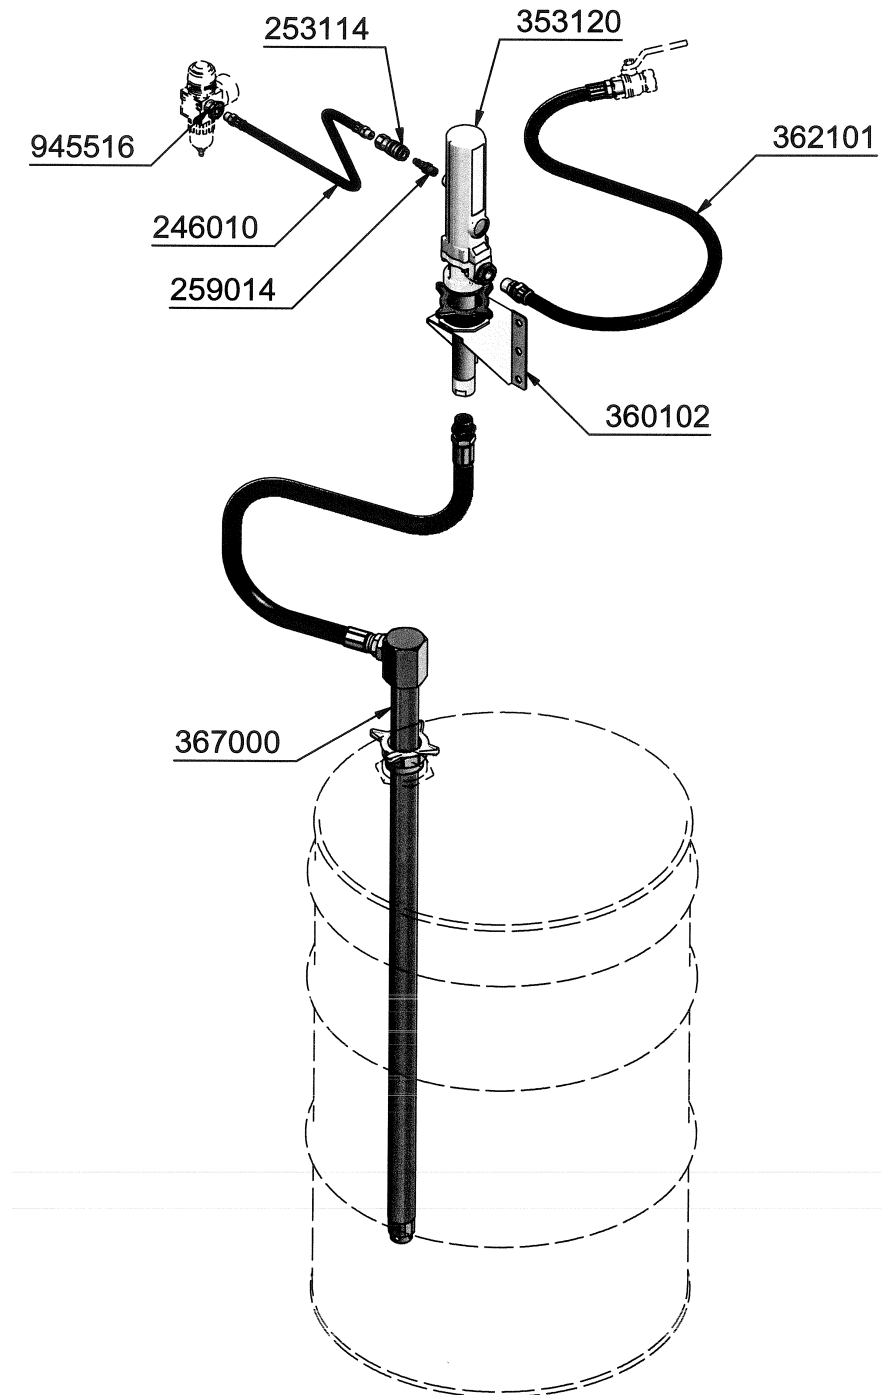

Assembly guide
Guía de montaje
Guide d'assemblage

EN PNEUMATIC WALL PUMP KIT - 3:1 RATIO

ES KIT BOMBA NEUMÁTICA MURAL - RATIO 3:1

FR KIT DE POMPE PNEUMATIQUE MURALE - RAPPORT 3:1