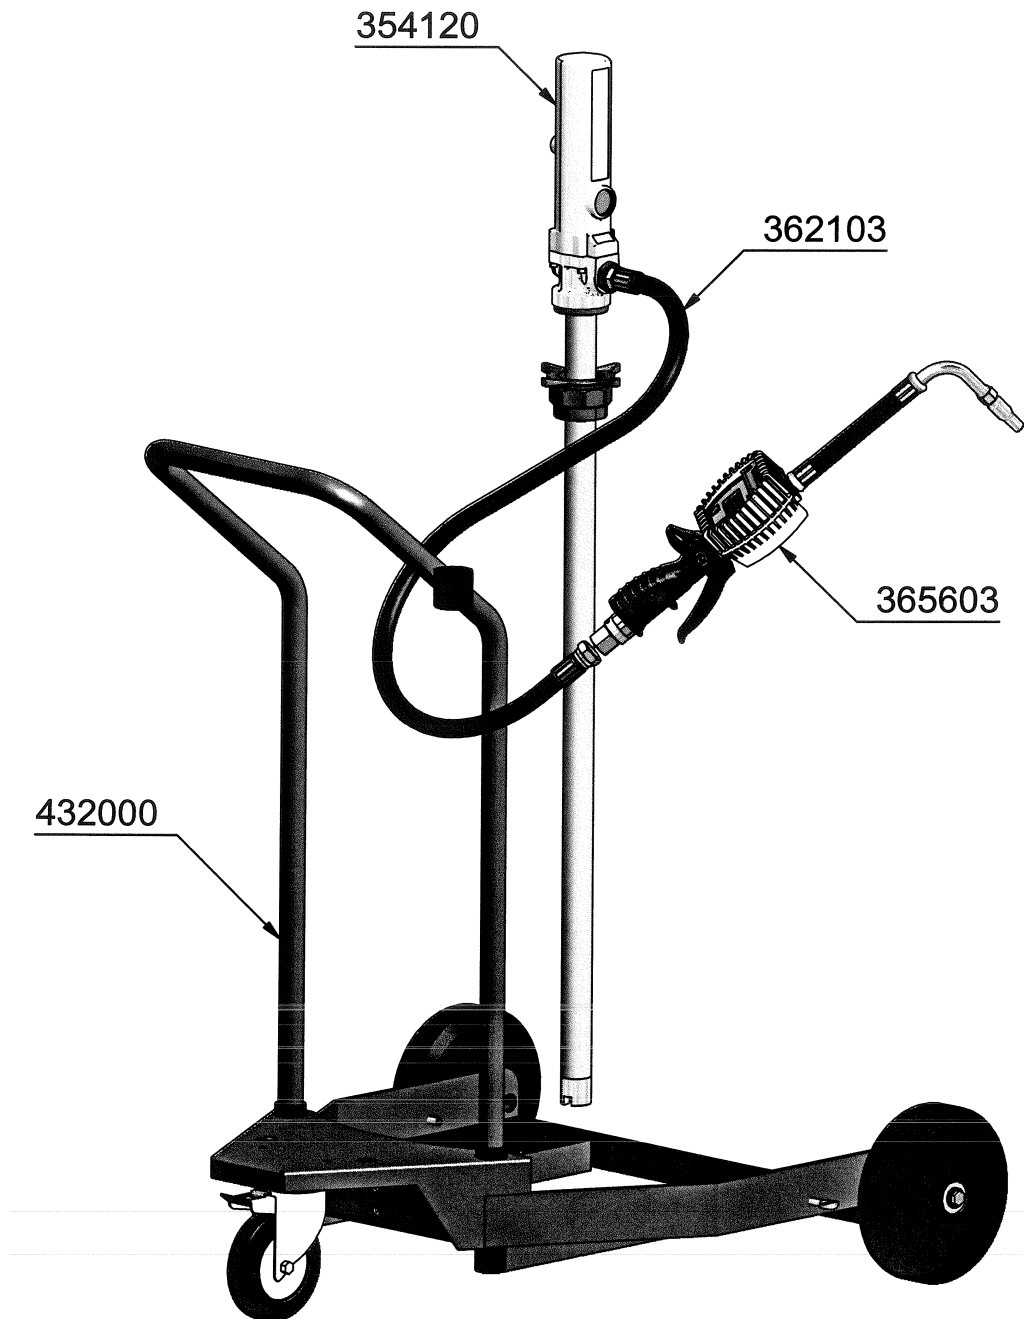

Assembly guide
Guía de montaje
Guide d'assemblage

2019_07_02-09:00

EN OIL DISPENSER (205 L.) WITH COUNTER

ES DISPENSADOR DE ACEITE (205 L.) CON CONTADOR

FR DISTRIBUTEUR D'HUILE (205 L.) AVEC COMPTOIR