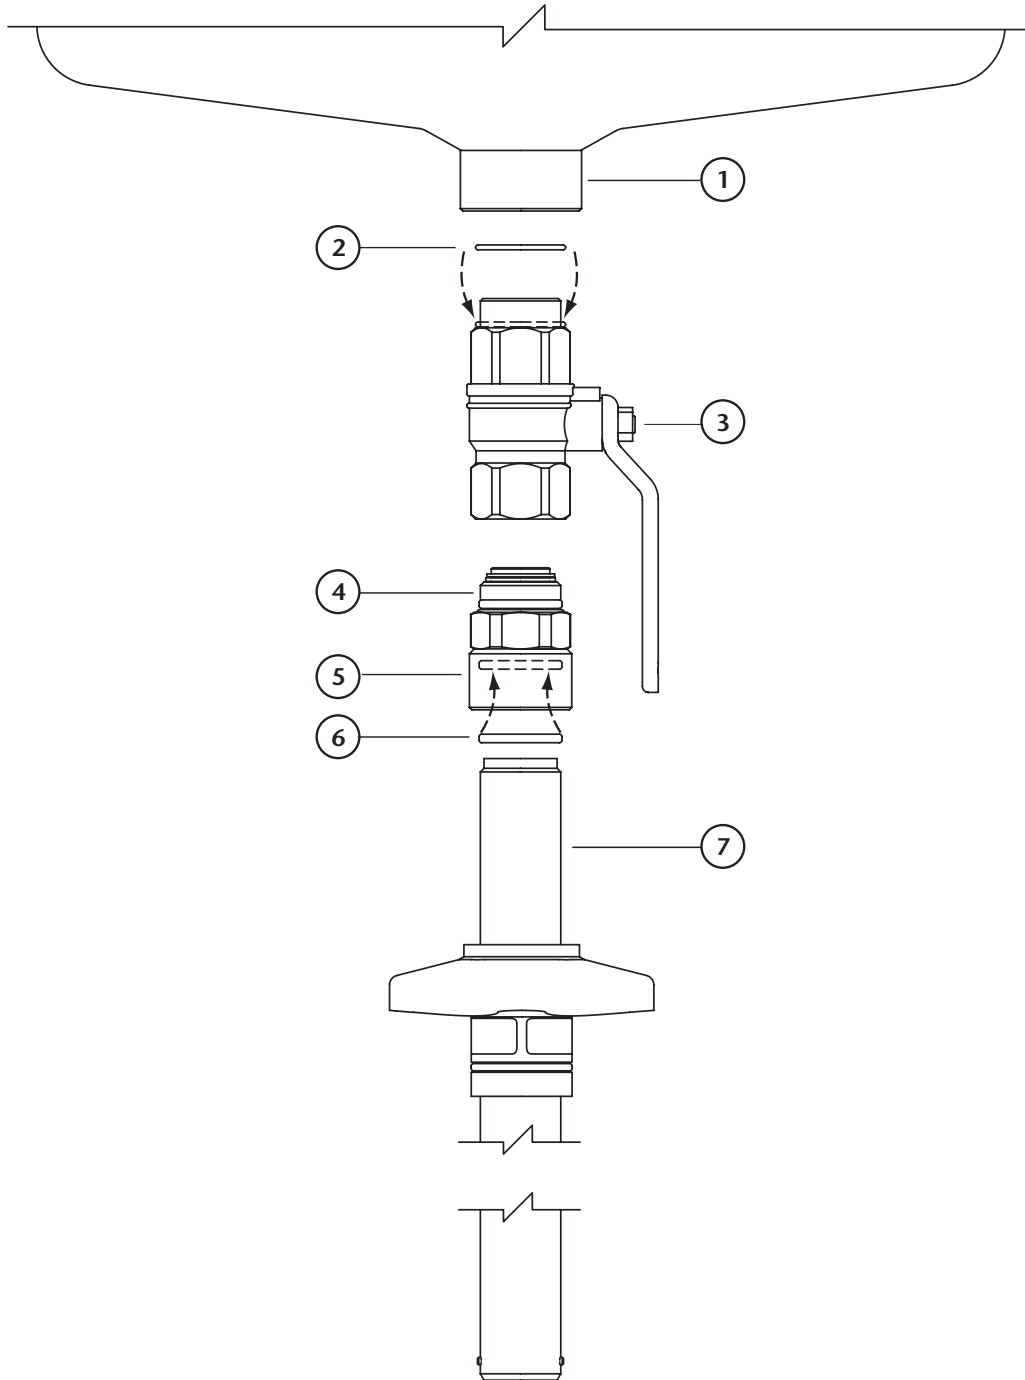

WASTE OIL COLLECTION BOWL EMBUDO PARA RECUPERADOR DE ACEITE USADO

ATTENTION: Assembly according to the graph

ATENCIÓN: Montar según gráfico

POSITION	PART. NO.	DESCRIPTION	DESCRIPCIÓN	DESCRIPTION	BESCHREIBUNG
1	737512	Funnel	Embudo	Entonnoir	Trichter
2	946113	O-ring	Junta tórica	Joint torique	O-ring
3	950324	Ball valve	Válvula de bola	Vanne de fermeture	Kugelventil
4-6	946030	O-ring	Junta tórica	Joint torique	O-ring
5	364030	Swivel	Rótula	Rotule	Kugelgelenk
7	837455	Tube	Tubo	Tube	Rohr