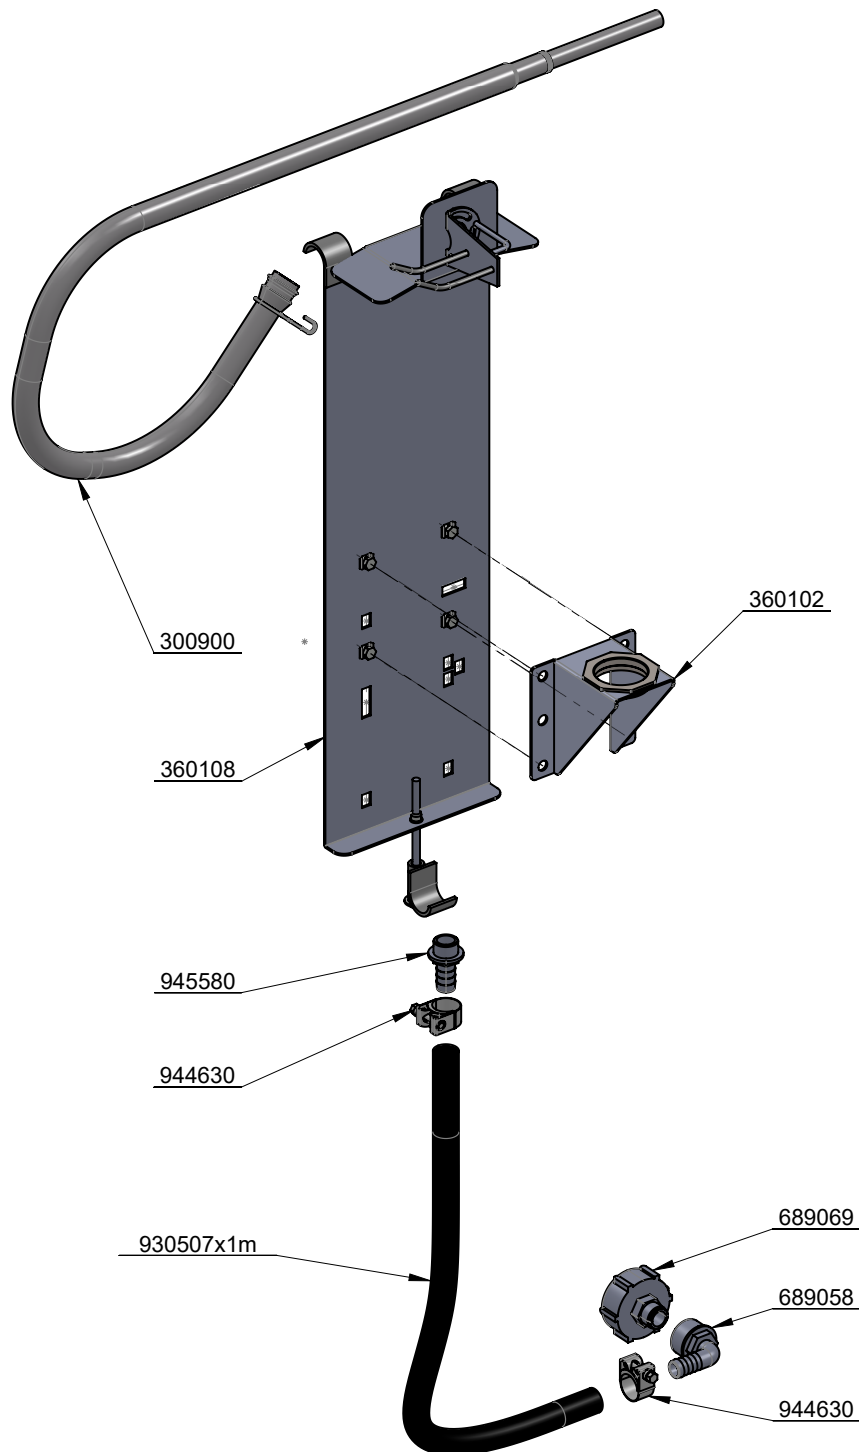

Assembly guide
Guía de montaje
Guide d'assemblage

EN ASSEMBLY PUMP KIT FOR IBC 30000X

ES KIT MONTAJE P/IBC BOMBA 30000X

FR KIT D'ASSEMBLAGE POUR IBC PUMP 30000X