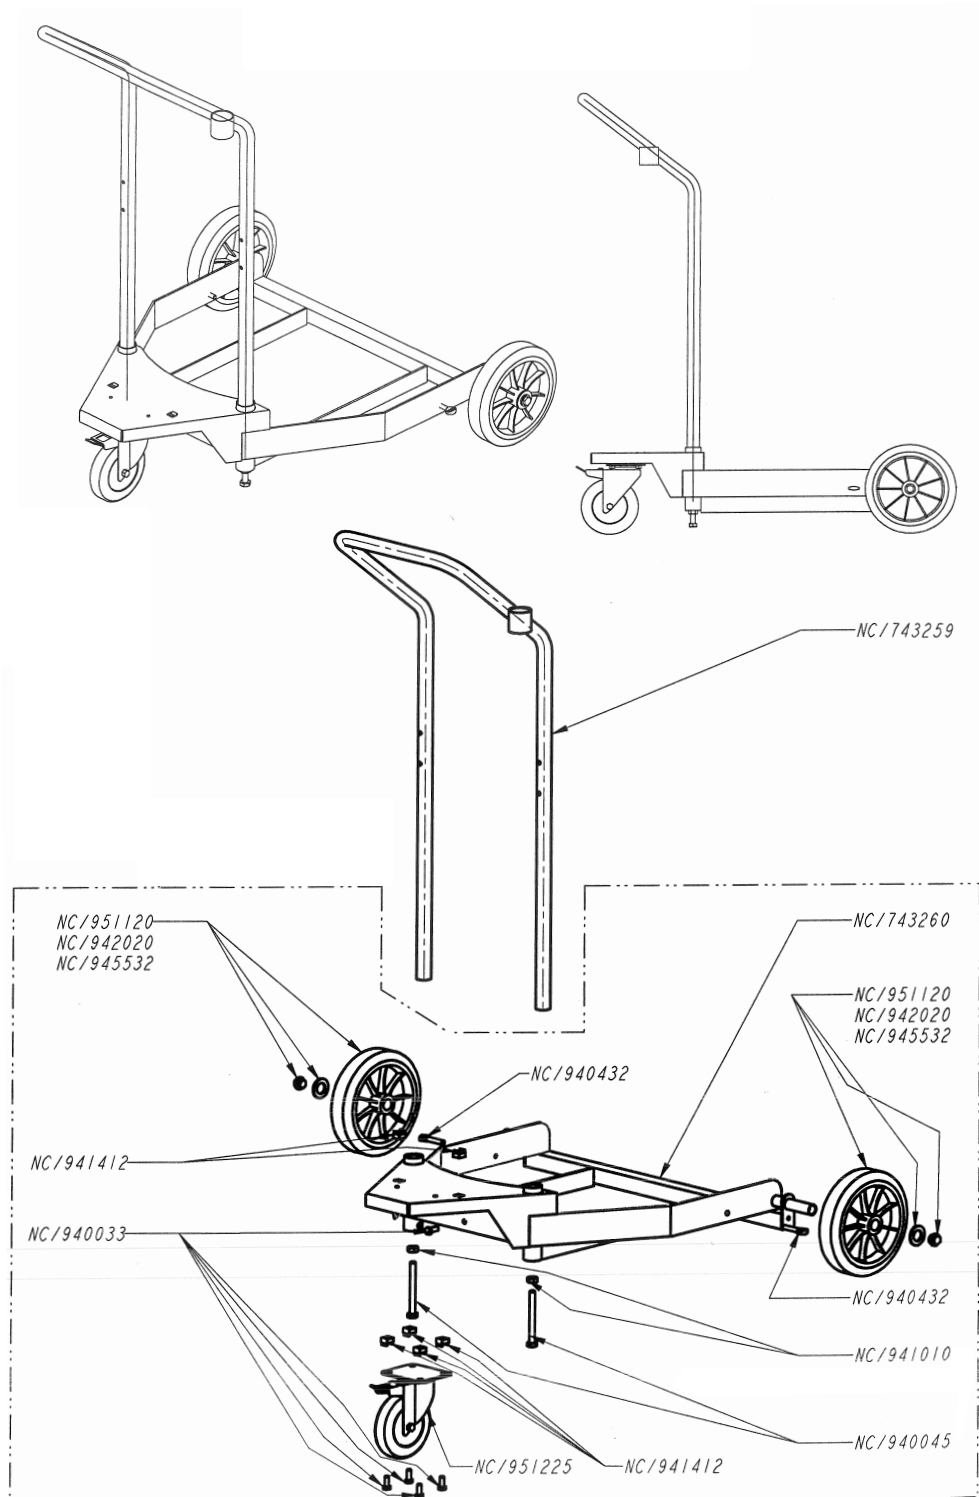

Assembly guide
Guía de montaje
Guide d'assemblage

EN DRUM HOLDER 205 L.

ES CARRO PORTABIDONES 205 L.

FR CHARIOT PORTE-TAMBOUR 205 L.